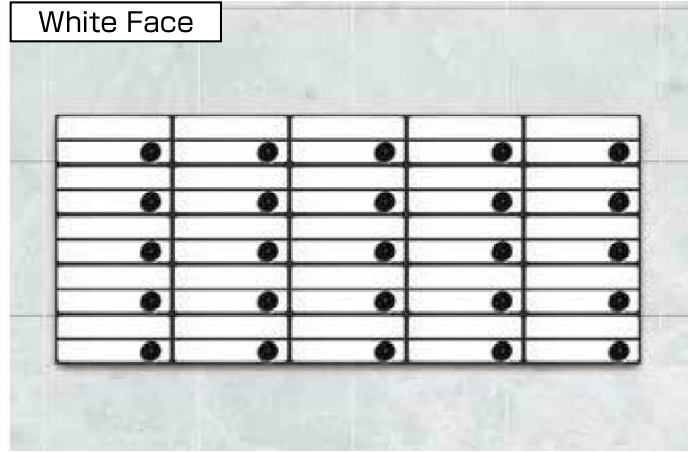

NEW

受注生産

C-308MJ カラーフェイス

大型郵便
対応タイプ
LARGE SIZE壁付・
壁埋込型
タイプファミリー
タイプ

Black Face

White Face

C-308MJB

本体価格 ¥12,000 (税別)

C-308MJW

本体価格 ¥12,000 (税別)

製品仕様 半屋外設置型

C-308MJB / C-308MJW	
本体	ステンレス SUS304 (18-8) t=0.6
ドア	ステンレス SUS304 (18-8) t=0.8 塗装仕上 (B:ブラック,W:ホワイト)、ASA樹脂
錠	クロックダイヤル錠
投入口	ステンレス SUS304 (18-8) t=0.8 塗装仕上 (B:ブラック,W:ホワイト)、ASA樹脂
投入口寸法	W261mm × H36mm
製品寸法	W280mm × H120mm × D396.5mm
重量	約 2.0kg

日本郵便規格
大型郵便対応タイプ

NEW

C-308R

大型郵便
対応タイプ
LARGE SIZE壁付・
壁埋込型
タイプファミリー
タイプ南京錠仕様
詳しくは P37 参照

製品仕様 半屋外設置型

C-308R	
本体	ステンレス SUS304 (18-8) t=0.6
ドア	ステンレス SUS304 (18-8) t=0.8 ヘアライン仕上、ASA樹脂
錠	ラッチロック
投入口	ステンレス SUS304 (18-8) t=0.8 ヘアライン仕上、ASA樹脂
投入口寸法	W261mm × H36mm
製品寸法	W280mm × H120mm × D396.5mm
重量	約 2.0kg