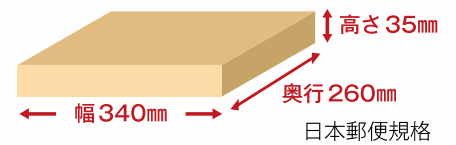

日本郵便規格
大型郵便対応タイプ

NEW

C-308R

大型郵便
対応タイプ
LARGE SIZE壁付・
壁埋込型
タイプファミリー
タイプ南京錠仕様
詳しくは P37 参照

製品仕様 半屋外設置型

C-308R	
本体	ステンレス SUS304 (18-8) t=0.6
ドア	ステンレス SUS304 (18-8) t=0.8 ヘアライン仕上、ASA樹脂
錠	ラッチロック
投入口	ステンレス SUS304 (18-8) t=0.8 ヘアライン仕上、ASA樹脂
投入口寸法	W261mm × H36mm
製品寸法	W280mm × H120mm × D396.5mm
重量	約 2.0kg

C-308R

本体価格 ¥10,500 (税別)

D-308・D-808・C-308・C-808 シリーズ』

大型郵便対応

日本郵便株式会社が定める大型郵便対応仕様の規格に適合した製品です。340mm×260mm×35mmの大型郵便を受け取ることができます。対象製品には、下記のマークが投入口ふたに表示されています。

✉ LARGE SIZE

防滴仕様

上部に庇などがある半屋外に設置可能な防滴構造の製品です。
前入後出の壁貫通型は両面防滴仕様です。
※郵便物が全く濡れない防水構造ではありません。