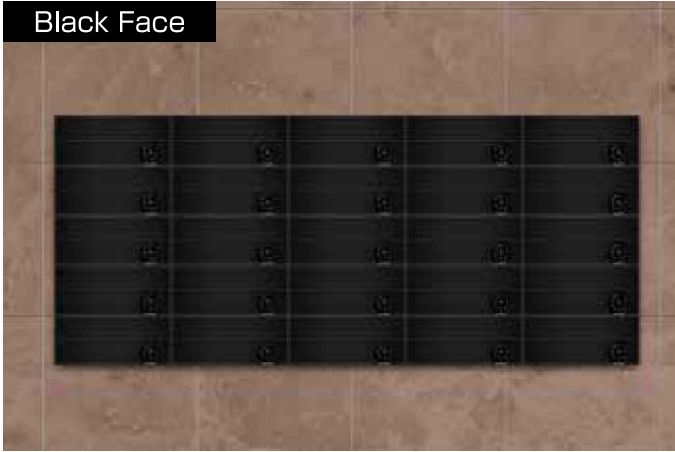

NEW

受注生産

C-308MJ カラーフェイス

大型郵便
対応タイプ
LARGE SIZE壁付・
壁埋込型
タイプファミリー
タイプ

Black Face

White Face

C-308MJB

本体価格 ¥12,000 (税別)

C-308MJW

本体価格 ¥12,000 (税別)

製品仕様 半屋外設置型

C-308MJB / C-308MJW	
本体	ステンレス SUS304 (18-8) t=0.6
ドア	ステンレス SUS304 (18-8) t=0.8 塗装仕上 (B:ブラック,W:ホワイト)、ASA樹脂
錠	クロックダイヤル錠
投入口	ステンレス SUS304 (18-8) t=0.8 塗装仕上 (B:ブラック,W:ホワイト)、ASA樹脂
投入口寸法	W261mm × H36mm
製品寸法	W280mm × H120mm × D396.5mm
重量	約 2.0kg

日本郵便規格
大型郵便対応タイプ

NEW

C-308R

大型郵便
対応タイプ
LARGE SIZE壁付・
壁埋込型
タイプファミリー
タイプ南京錠仕様
詳しくは P37 参照

製品仕様 半屋外設置型

C-308R	
本体	ステンレス SUS304 (18-8) t=0.6
ドア	ステンレス SUS304 (18-8) t=0.8 ヘアライン仕上、ASA樹脂
錠	ラッチロック
投入口	ステンレス SUS304 (18-8) t=0.8 ヘアライン仕上、ASA樹脂
投入口寸法	W261mm × H36mm
製品寸法	W280mm × H120mm × D396.5mm
重量	約 2.0kg