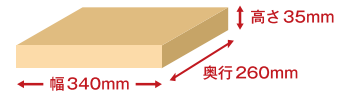

NEW

受注生産

C-308MJ カラーフェイス

大型郵便
対応タイプ
LARGE SIZE壁付・
壁埋込型
タイプファミリー
タイプ

Black Face

White Face

C-308MJB

本体価格 ¥12,000 (税別)

C-308MJW

本体価格 ¥12,000 (税別)

製品仕様 半屋外設置型

C-308MJB / C-308MJW	
本体	ステンレス SUS304 (18-8) t=0.6
ドア	ステンレス SUS304 (18-8) t=0.8 塗装仕上 (B:ブラック,W:ホワイト)、ASA樹脂
錠	クロックダイヤル錠
投入口	ステンレス SUS304 (18-8) t=0.8 塗装仕上 (B:ブラック,W:ホワイト)、ASA樹脂
投入口寸法	W261mm × H36mm
製品寸法	W280mm × H120mm × D396.5mm
重量	約 2.0kg

日本郵便規格
大型郵便対応タイプ

NEW

C-308R

大型郵便
対応タイプ
LARGE SIZE壁付・
壁埋込型
タイプファミリー
タイプ南京錠仕様
詳しくは P37 参照

製品仕様 半屋外設置型

C-308R	
本体	ステンレス SUS304 (18-8) t=0.6
ドア	ステンレス SUS304 (18-8) t=0.8 ヘアライン仕上、ASA樹脂
錠	ラッチロック
投入口	ステンレス SUS304 (18-8) t=0.8 ヘアライン仕上、ASA樹脂
投入口寸法	W261mm × H36mm
製品寸法	W280mm × H120mm × D396.5mm
重量	約 2.0kg