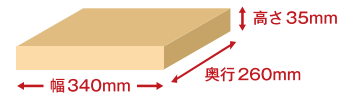

製品仕様 半屋外設置型

C-308MJ	
本体	ステンレス SUS304 (18-8) t=0.6
ドア	ステンレス SUS304 (18-8) t=0.8 ヘアライン仕上、ASA 樹脂
錠	クロックダイヤル錠
投入口	ステンレス SUS304 (18-8) t=0.8 ヘアライン仕上、ASA 樹脂
投入口寸法	W261mm×H36
製品寸法	W280mm×H120mm×D396.5mm
重量	約 2.0kg

日本郵便規格
大型郵便対応タイプ