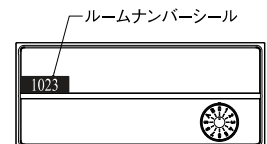

ルームナンバーシール 推奨貼付位置図