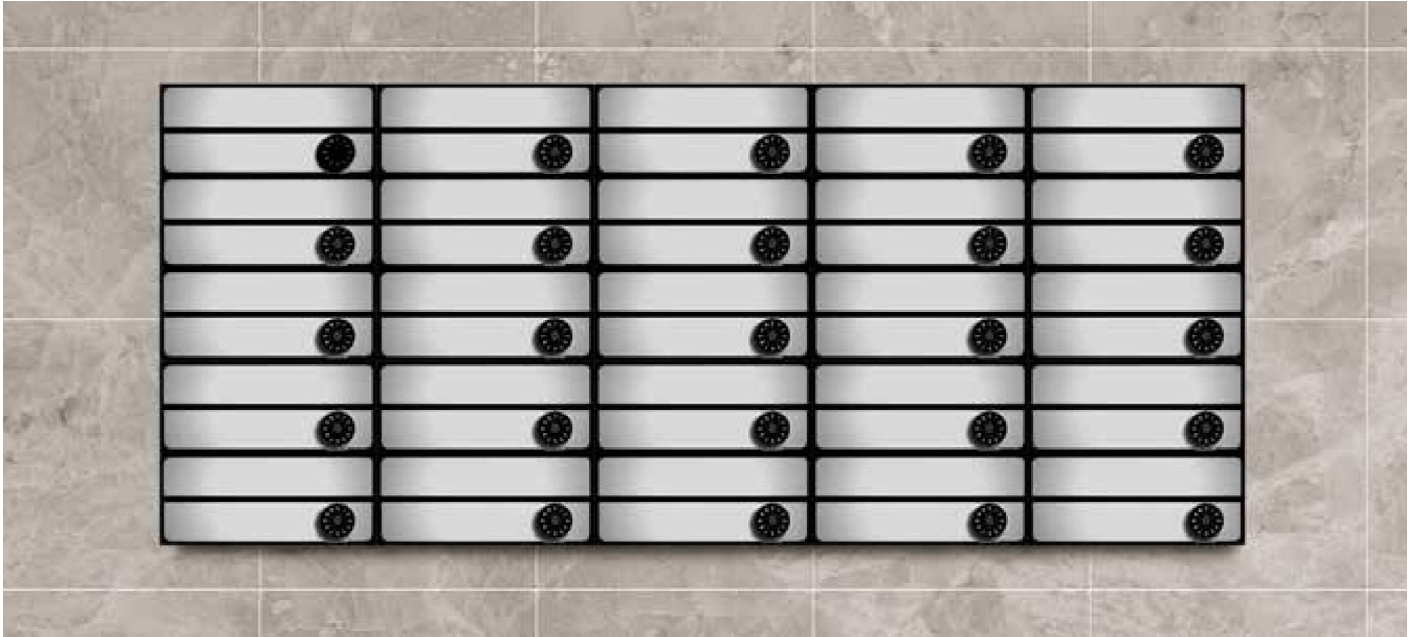

# C-308MJ

大型郵便  
対応タイプ  
LARGE SIZE

壁付・  
壁埋込型  
タイプ

ファミリー  
タイプ

### 製品仕様 半屋外設置型

C-308MJ	
本体	ステンレス SUS304 (18-8) t=0.6
ドア	ステンレス SUS304 (18-8) t=0.8 ヘアライン仕上、ASA 樹脂
錠	クロックダイヤル錠
投入口	ステンレス SUS304 (18-8) t=0.8 ヘアライン仕上、ASA 樹脂
投入口寸法	W261mm×H36
製品寸法	W280mm×H120mm×D396.5mm
重量	約 2.0kg