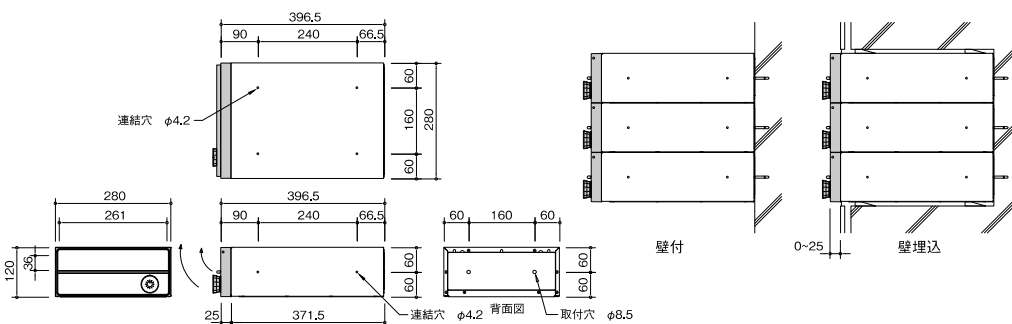

NEW

C-308MJ

大型郵便
対応タイプ
LARGE SIZE

壁付・
壁埋込型
タイプ

ファミリー
タイプ

C-308MJ

本体価格 ¥11,000 (税別)

製品仕様 半屋外設置型

C-308MJ	
本体	ステンレス SUS304 (18-8) t=0.6
ドア	ステンレス SUS304 (18-8) t=0.8 ヘアライン仕上、ASA 樹脂
錠	クロックダイヤル錠
投入口	ステンレス SUS304 (18-8) t=0.8 ヘアライン仕上、ASA 樹脂
投入口寸法	W261mm×H36
製品寸法	W280mm×H120mm×D396.5mm
重量	約 2.0kg

日本郵便規格
大型郵便対応タイプ

製品図

C-308MJ

標準設置断面図

ルームナンバーシール 推奨貼付位置図