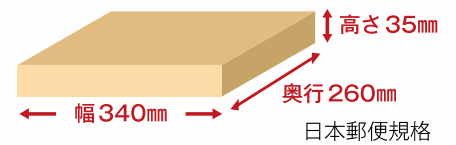

大型郵便対応

日本郵便株式会社が定める大型郵便対応仕様の規格に適合した製品です。340mm×260mm×35mmの大型郵便を受け取ることができます。対象製品には、下記のマークが投入口ふたに表示されています。

✉ LARGE SIZE