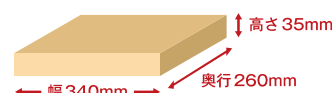

D-808MJW

本体価格 ¥15,000 (税別)

※投入側・取出側の両面とも防滴仕様です。

製品仕様 半屋外設置型

D-808MJB / D-808MJW	
本体	ステンレス SUS304 (18-8) t=0.6
ドア	ステンレス SUS304 (18-8) t=0.8 塗装仕上 (B:ブラック、W:ホワイト)、ASA樹脂
錠	クロックダイヤル錠
投入口	ステンレス SUS304 (18-8) t=0.8 塗装仕上 (B:ブラック、W:ホワイト)、ASA樹脂
投入口寸法	W341mm×H36mm
製品寸法	W360mm×H120mm×D340mm
重量	約 3.3kg

大型郵便対応タイプ

NEW

受注生産

K-808MJ 管理組合・管理事務室用 (両面投函タイプ)

K-808MJ

本体価格 ¥16,000 (税別)

K-808MJ	
本体	ステンレス SUS304 (18-8) t=0.6
ドア	ステンレス SUS304 (18-8) t=0.8 ヘアライン仕上、ASA樹脂
錠	クロックダイヤル錠
投入口	ステンレス SUS304 (18-8) t=0.8 ヘアライン仕上、ASA樹脂
投入口寸法	W341mm×H36mm
製品寸法	W360mm×H120mm×D340mm
重量	約 3.3kg

※ D-808MJ の「取出側からも投函可能」な仕様。(アンケート用紙の提出などに使用できます。)
 ※ カラーフェイス仕様 K-808MJB・K-808MJW は、本体価格 ¥19,000 (税別) です。

D-308・D-808・C-308・C-808 シリーズ』

大型郵便対応

日本郵便株式会社が定める大型郵便対応仕様の規格に適合した製品です。340mm×260mm×35mmの大型郵便を受け取ることができます。対象製品には、下記のマークが投入口ふたに表示されています。