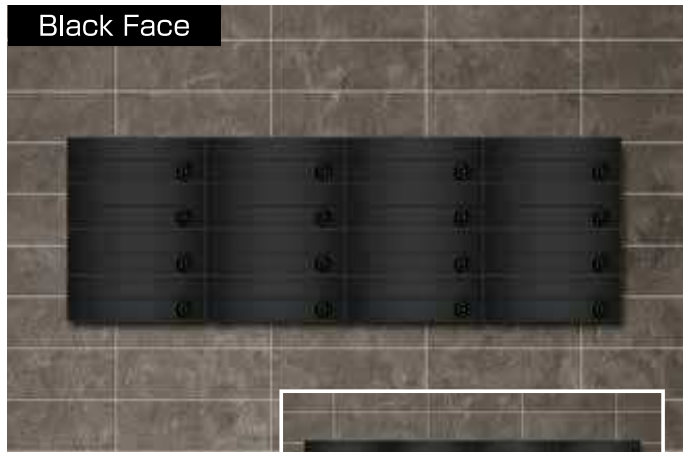

NEW

受注生産

D-808MJ カラーフェイス

大型郵便
対応タイプ壁貫通型
タイプファミリー
タイプ

Black Face

White Face

D-808MJB

本体価格 ¥15,000 (税別)

D-808MJW

本体価格 ¥15,000 (税別)

※投入側・取出側の両面とも防滴仕様です。

製品仕様 半屋外設置型

D-808MJB / D-808MJW	
本体	ステンレス SUS304 (18-8) t=0.6
ドア	ステンレス SUS304 (18-8) t=0.8 塗装仕上 (B:ブラック、W:ホワイト)、ASA樹脂
錠	クロックダイヤル錠
投入口	ステンレス SUS304 (18-8) t=0.8 塗装仕上 (B:ブラック、W:ホワイト)、ASA樹脂
投入口寸法	W341mm×H36mm
製品寸法	W360mm×H120mm×D340mm
重量	約 3.3kg

大型郵便対応タイプ

NEW

受注生産

K-808MJ 管理組合・管理事務室用 (両面投函タイプ)

K-808MJ

本体価格 ¥16,000 (税別)

K-808MJ	
本体	ステンレス SUS304 (18-8) t=0.6
ドア	ステンレス SUS304 (18-8) t=0.8 ヘアライン仕上、ASA樹脂
錠	クロックダイヤル錠
投入口	ステンレス SUS304 (18-8) t=0.8 ヘアライン仕上、ASA樹脂
投入口寸法	W341mm×H36mm
製品寸法	W360mm×H120mm×D340mm
重量	約 3.3kg

※ D-808MJ の「取出側からも投函可能」な仕様。(アンケート用紙の提出などに使用できます。)
 ※ カラーフェイス仕様 K-808MJB・K-808MJW は、本体価格 ¥19,000 (税別) です。

D-308・D-808・C-308・C-808 シリーズ』

大型郵便対応

日本郵便株式会社が定める大型郵便対応仕様の規格に適合した製品です。340mm×260mm×35mmの大型郵便を受け取ることができます。対象製品には、下記のマークが投入口ふたに表示されています。