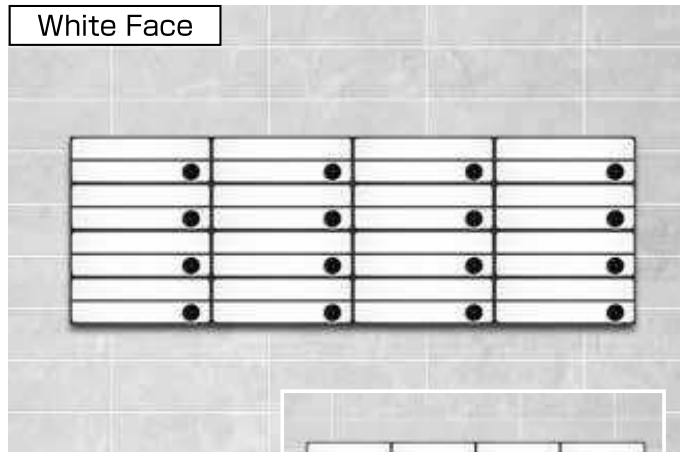

NEW

受注生産

D-808MJ カラーフェイス

大型郵便
対応タイプ壁貫通型
タイプファミリー
タイプ

Black Face

White Face

D-808MJB

本体価格 ¥15,000 (税別)

D-808MJW

本体価格 ¥15,000 (税別)

※投入側・取出側の両面とも防滴仕様です。

製品仕様 半屋外設置型

D-808MJB / D-808MJW	
本体	ステンレス SUS304 (18-8) t=0.6
ドア	ステンレス SUS304 (18-8) t=0.8 塗装仕上 (B:ブラック、W:ホワイト)、ASA樹脂
錠	クロックダイヤル錠
投入口	ステンレス SUS304 (18-8) t=0.8 塗装仕上 (B:ブラック、W:ホワイト)、ASA樹脂
投入口寸法	W341mm×H36mm
製品寸法	W360mm×H120mm×D340mm
重量	約 3.3kg

大型郵便対応タイプ

NEW

受注生産

K-808MJ 管理組合・管理事務室用 (両面投函タイプ)

K-808MJ

本体価格 ¥16,000 (税別)

K-808MJ	
本体	ステンレス SUS304 (18-8) t=0.6
ドア	ステンレス SUS304 (18-8) t=0.8 ヘアライン仕上、ASA樹脂
錠	クロックダイヤル錠
投入口	ステンレス SUS304 (18-8) t=0.8 ヘアライン仕上、ASA樹脂
投入口寸法	W341mm×H36mm
製品寸法	W360mm×H120mm×D340mm
重量	約 3.3kg

※ D-808MJ の「取出側からも投函可能」な仕様。(アンケート用紙の提出などに使用できます。)
 ※ カラーフェイス仕様 K-808MJB・K-808MJW は、本体価格 ¥19,000 (税別) です。

D-308・D-808・C-308・C-808 シリーズ』

大型郵便対応

日本郵便株式会社が定める大型郵便対応仕様の規格に適合した製品です。340mm×260mm×35mmの大型郵便を受け取ることができます。対象製品には、下記のマークが投入口ふたに表示されています。