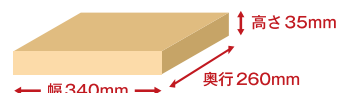

D-308MJW

本体価格 ¥14,000 (税別)

※投入側・取出側の両面とも防滴仕様です。

製品仕様 半屋外設置型

D-308MJB / D-308MJW	
本体	ステンレス SUS304 (18-8) t=0.6
ドア	ステンレス SUS304 (18-8) t=0.8 塗装仕上 (B:ブラック、W:ホワイト)、ASA樹脂
錠	クロックダイヤル錠
投入口	ステンレス SUS304 (18-8) t=0.8 塗装仕上 (B:ブラック、W:ホワイト)、ASA樹脂
投入口寸法	W261mm × H36mm
製品寸法	W280mm × H120mm × D420mm
重量	約 2.4kg

日本郵便規格
大型郵便対応タイプ

NEW

受注生産

K-308MJ 管理組合・管理事務室用 (両面投函タイプ)

K-308MJ

本体価格 ¥15,000 (税別)

K-308MJ	
本体	ステンレス SUS304 (18-8) t=0.6
ドア	ステンレス SUS304 (18-8) t=0.8 ヘアライン仕上、ASA樹脂
錠	クロックダイヤル錠
投入口	ステンレス SUS304 (18-8) t=0.8 ヘアライン仕上、ASA樹脂
投入口寸法	W261mm × H36mm
製品寸法	W280mm × H120mm × D420mm
重量	約 2.4kg

※ D-308MJ の「取出側からも投函可能」な仕様。(アンケート用紙の提出などに使用できます。)
 ※ カラーフェイス仕様 K-308MJB・K-308MJW は、本体価格 ¥18,000 (税別) です。

D-308・D-808・C-308・C-808 シリーズ』

大型郵便対応

日本郵便株式会社が定める大型郵便対応仕様の規格に適合した製品です。340mm×260mm×35mmの大型郵便を受け取ることができます。対象製品には、下記のマークが投入口ふたに表示されています。