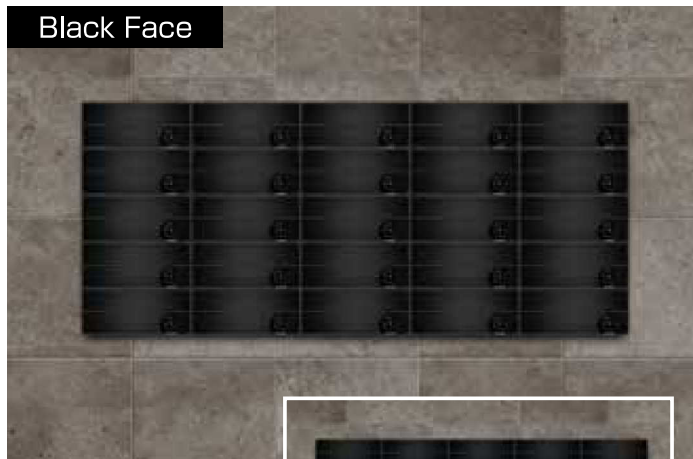

NEW

受注生産

D-308MJ カラーフェイス

大型郵便
対応タイプ
LARGE SIZE

壁貫通型
タイプ

ファミリー
タイプ

Black Face

White Face

D-308MJB

本体価格 ¥14,000 (税別)

D-308MJW

本体価格 ¥14,000 (税別)