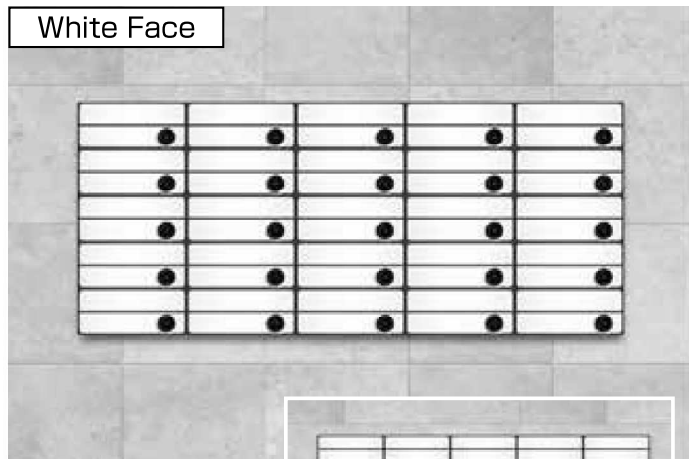

NEW

受注生産

D-308MJ カラーフェイス

大型郵便
対応タイプ
LARGE SIZE

壁貫通型
タイプ

ファミリー
タイプ

Black Face

White Face

D-308MJB

本体価格 ¥14,000 (税別)

D-308MJW

本体価格 ¥14,000 (税別)