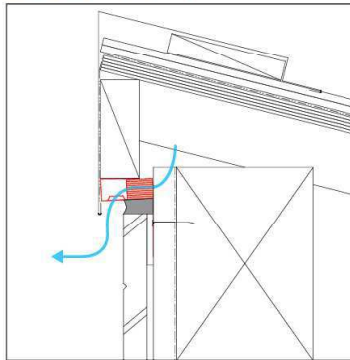

SEV-15 **NEW**

仕様

製品名	SEV-15	
品番	V-SEV15-WH	V-SEV15-BK
材質	ガルバリウム鋼板 (材厚 = 0.35mm) ポリプロピレン	
規格寸法	(厚) 17mm × (幅) 40mm × (長) 1820mm	
色調	ホワイト	ブラック
有効開口面積	142cm ² / 本	
入数	10 本入り / ケース	
設計価格 (税別)	60,000 円	

■ 役物

仕様

製品写真		
製品名	SEV-15 用 ジョイント	SEV-15 用 エンドキャップ
品番	ホワイト = V-SEV15-J-WH ブラック = V-SEV15-J-BK	ホワイト = V-SEV15-E-WH ブラック = V-SEV15-E-BK
材質	ガルバリウム鋼板 (材厚 = 0.35mm)	
規格寸法	(厚) 19mm × (幅) 40mm × (長) 40mm	(厚) 19mm × (幅) 39mm × (長) 20mm
色調	ホワイト / ブラック	
入数	10 個入り / ケース	4 個入り / ケース
設計価格 (税別)	5,500 円	2,700 円

納まり図

● 軒ゼロ (水下)

● 軒ゼロ (水上)

● ケラバ