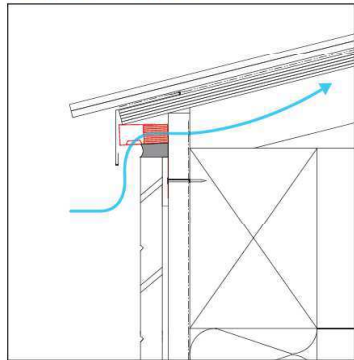

SEV-15 **NEW**

仕様

製品名	SEV-15	
品番	V-SEV15-WH	V-SEV15-BK
材質	ガルバリウム鋼板 (材厚 = 0.35mm) ポリプロピレン	
規格寸法	(厚) 17mm × (幅) 40mm × (長) 1820mm	
色調	ホワイト	ブラック
有効開口面積	142cm ² / 本	
入数	10 本入り / ケース	
設計価格 (税別)	60,000 円	

■ 役物

仕様

製品写真		
製品名	SEV-15 用 ジョイント	SEV-15 用 エンドキャップ
品番	ホワイト = V-SEV15-J-WH ブラック = V-SEV15-J-BK	ホワイト = V-SEV15-E-WH ブラック = V-SEV15-E-BK
材質	ガルバリウム鋼板 (材厚 = 0.35mm)	
規格寸法	(厚) 19mm × (幅) 40mm × (長) 40mm	(厚) 19mm × (幅) 39mm × (長) 20mm
色調	ホワイト / ブラック	
入数	10 個入り / ケース	4 個入り / ケース
設計価格 (税別)	5,500 円	2,700 円

納まり図

● 軒ゼロ (水下)

● 軒ゼロ (水上)

● ケラバ