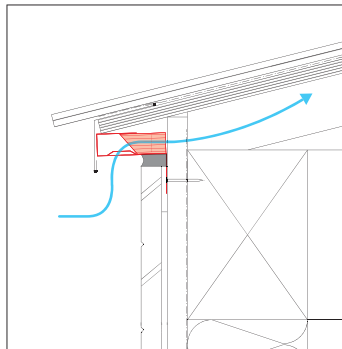

SEV-18 **NEW**

仕様	
製品名	SEV-18
品番	V-SEV18-BK
材質	ガルバリウム鋼板 (材厚= 0.35mm) ポリプロピレン
規格寸法	(厚) 20mm × (幅) 61mm × (長) 1820mm
色調	ブラック
有効開口面積	227cm ² /本
入数	10 本入り / ケース
設計価格 (税別)	62,000 円

納まり図

●軒ゼロ (水下)

●軒ゼロ (水上)

●ケラバ

■役物

仕様		
製品写真		
	製品名	SEV-18 用 ジョイント
品番	V-SEV18-J-BK	V-SEV18-E-BK
材質	ガルバリウム鋼板 (材厚= 0.35mm)	
規格寸法	(厚) 21mm × (幅) 61mm × (長) 40mm	(厚) 21mm × (幅) 61mm × (長) 25mm
色調	ブラック	
入数	10 個入り / ケース	4 個入り / ケース
設計価格 (税別)	5,500 円	2,700 円