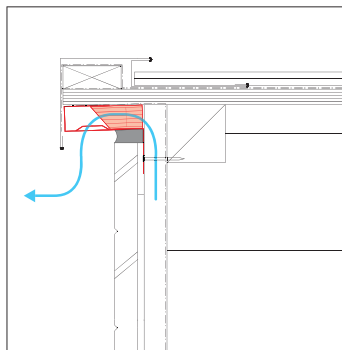

SEV-18 **NEW**

仕様	
製品名	SEV-18
品番	V-SEV18-BK
材質	ガルバリウム鋼板 (材厚= 0.35mm) ポリプロピレン
規格寸法	(厚) 20mm × (幅) 61mm × (長) 1820mm
色調	ブラック
有効開口面積	227cm ² /本
入数	10 本入り / ケース
設計価格 (税別)	62,000 円

納まり図

●軒ゼロ (水下)

●軒ゼロ (水上)

●ケラバ

■役物

仕様		
製品写真		
	製品名	SEV-18 用 ジョイント
品番	V-SEV18-J-BK	V-SEV18-E-BK
材質	ガルバリウム鋼板 (材厚= 0.35mm)	
規格寸法	(厚) 21mm × (幅) 61mm × (長) 40mm	(厚) 21mm × (幅) 61mm × (長) 25mm
色調	ブラック	
入数	10 個入り / ケース	4 個入り / ケース
設計価格 (税別)	5,500 円	2,700 円