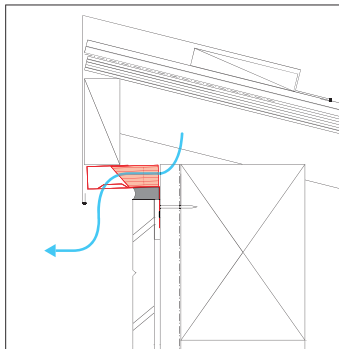

SEV-18 **NEW**

仕様	
製品名	SEV-18
品番	V-SEV18-BK
材質	ガルバリウム鋼板 (材厚= 0.35mm) ポリプロピレン
規格寸法	(厚) 20mm × (幅) 61mm × (長) 1820mm
色調	ブラック
有効開口面積	227cm ² /本
入数	10 本入り / ケース
設計価格 (税別)	62,000 円

納まり図

●軒ゼロ (水下)

●軒ゼロ (水上)

●ケラバ

■役物

仕様		
製品写真		
	製品名	SEV-18 用 ジョイント
品番	V-SEV18-J-BK	V-SEV18-E-BK
材質	ガルバリウム鋼板 (材厚= 0.35mm)	
規格寸法	(厚) 21mm × (幅) 61mm × (長) 40mm	(厚) 21mm × (幅) 61mm × (長) 25mm
色調	ブラック	
入数	10 個入り / ケース	4 個入り / ケース
設計価格 (税別)	5,500 円	2,700 円