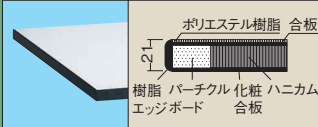

銀イオン配合による抗菌効果のある粉体塗装を採用!

使用場所を選ばない明るい色「パールホワイト」の作業台です。

抗菌粉体塗装

高さ(座り作業用)

H740mm

※当社の均等耐荷重は安全率20%を見ております。

本体は角パイプ(構造用鋼管)を使用している為、非常に堅牢でホコリが溜まりません。

天板断面図

ポリエステル天板

●ポリエステル樹脂貼りの為、摩耗性に強く耐久性も優れています。

樹脂製アジャスター

●樹脂製アジャスターを標準装備。  
●レベル調整が容易にでき、床を傷つけることもありません。

①オプションキャビネット  
均等耐荷重: 50kg  
2枚で100kgの物を置くことができます。

●カンヌキは、後側へ移動できます。

KK-69LW+NKL-10WB+  
CKK-1875NW×2枚

●コーナーパッド 運賃別途