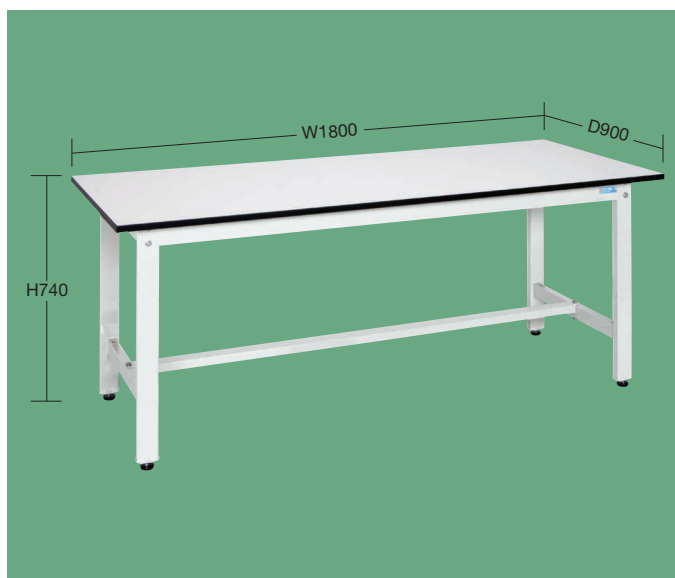

間口×奥行×高さ	品番	質量	価格(税抜)	メーカー希望 小売価格
1800×900×740mm	047036 KK-70LW	41kg	¥43,940	¥51,000

壁・高さ調整
作業台

抗ウイルス
天板作業台

中量作業台
KFタイプ

大型作業台

小型・昇降
作業台

ニューパール
ワゴン

ニューCSワゴン
シリーズ

スペシャル
ワゴン

伝票ワゴン・
パソコンカート

スチール
ラック

サカエ
ラック

マルチプル
ラック

ショッ
プラック

工具管理
ユニット

保管
システム

関連商材