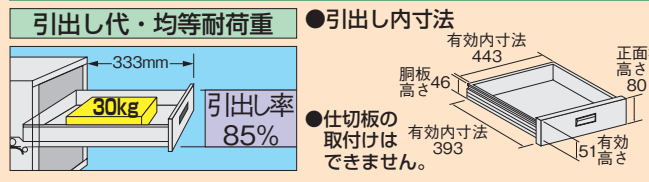

品番	価格(税抜)/個	メーカー希望小売価格/個
538208 CC-ST	¥310	¥360

転倒防止金具

品番	価格(税抜)/セット	メーカー希望小売価格/セット
520098 AJ-TBK	¥6,430	¥7,520

●1セット: 固定金具2個、ロックナット4個付。  
●アンカーボルト無しで使用できます。  
※アジャスターは付属していません。

耐震固定金具

品番	価格(税抜)	メーカー希望小売価格
520098 AJ-FSK	¥6,430	¥7,500

●固定金具、ロックナット各2個付。  
※アジャスターとアンカーボルト打込芯オネジタイプ(M12×90L)は付属していません。

●本体寸法

品番	本体有効寸法		品番	本体有効寸法	
	A	B		A	B
KK-38L	630	448	KK-59L	1230	528
KK-39L		528	KK-69L	1530	528
KK-49L	930	528	KK-70L		678

①オプションキャビネット

間口×奥行×高さ	品番	質量	価格(税抜)	メーカー希望小売価格
500×500×83mm	000000 NKL-10W□	6kg	¥14,210	¥16,600
500×500×164mm	000000 NKL-20W□	11kg	¥19,440	¥22,740

●キャビネット取付金具2本付 ●均等耐荷重: 30kg  
●品番末尾の□にて作業台奥行寸法をご指定下さい。  
作業台奥行寸法 A: 600mm用、B: 750mm用、C: 900mm用

②オプション中板

均等耐荷重 (中板1枚当り) 50kg ●中板を2枚取付けると全面底板タイプとなり、機能性が一段とアップします。

適合天板寸法	品番	質量	価格(税抜)	メーカー希望小売価格
W 900×D600mm	532981 CKK-9060NW	2kg	¥3,870	¥4,520
W 900×D750mm	532986 CKK-9075NW	3kg	¥3,970	¥4,630
W1200×D750mm	532982 CKK-1275NW	4kg	¥5,040	¥5,800
W1500×D750mm	532983 CKK-1575NW	5kg	¥6,080	¥7,100
W1800×D750mm	532984 CKK-1875NW	6kg	¥7,000	¥8,100
W1800×D900mm	532985 CKK-1890NW	7kg	¥7,590	¥8,800