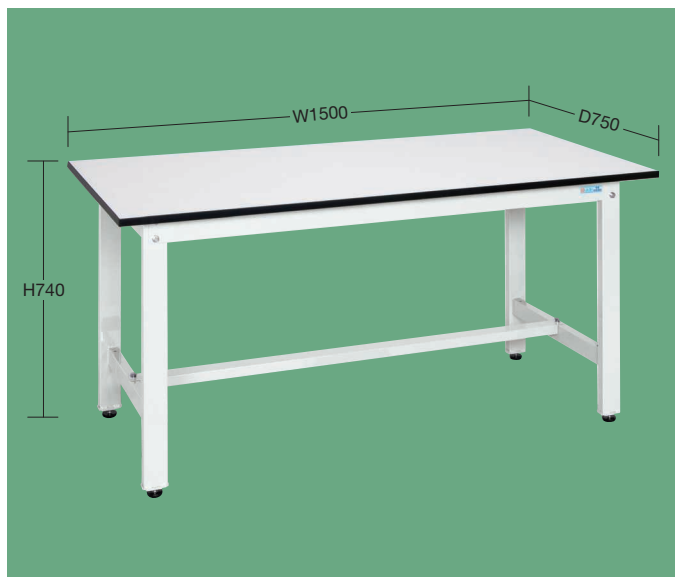

間口×奥行×高さ	品番	質量	価格(税抜)	メーカー希望 小売価格
1500×750×740mm	047034 KK-59LW	31kg	¥35,130	¥41,000