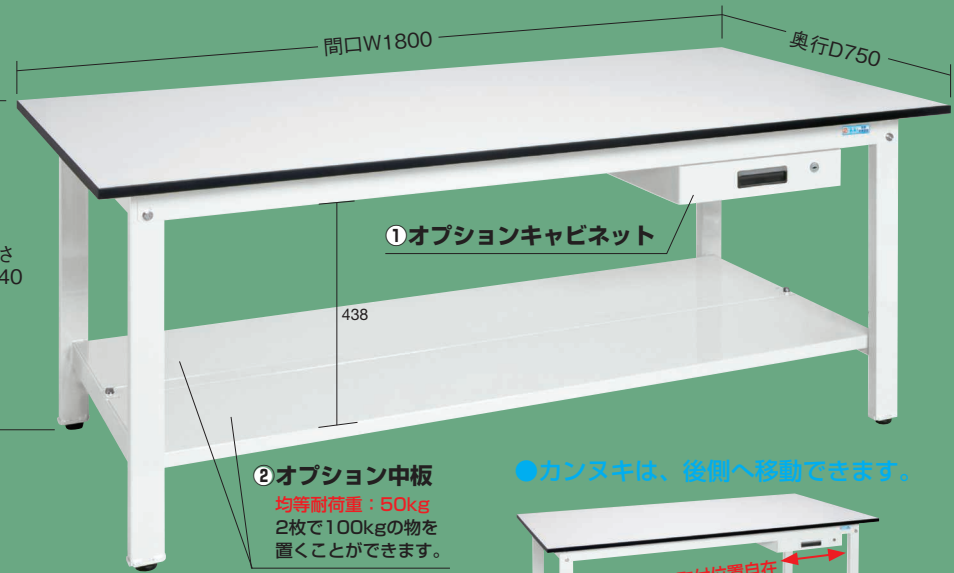

銀イオン配合による抗菌効果のある粉体塗装を採用!

使用場所を選ばない明るい色「パールホワイト」の作業台です。

抗菌粉体塗装

高さ(座り作業用)

H740mm

※当社の均等耐荷重は安全率20%を見ております。

本体は角パイプ(構造用鋼管)を使用している為、非常に堅牢でホコリが溜まりません。

天板断面図

ポリエステル天板

●ポリエステル樹脂貼りの為、摩耗性に強く耐久性も優れています。

樹脂製アジャスター

●樹脂製アジャスターを標準装備。  
●レベル調整が容易にでき、床を傷つけることもありません。

①オプションキャビネット  
均等耐荷重: 50kg  
2枚で100kgの物を置くことができます。

●カンヌキは、後側へ移動できます。

KK-69LW+NKL-10WB+  
CKK-1875NW×2枚

●コーナーパッド 運賃別途

●固定金具、ロックナット各2個付。  
※アジャスターとアンカーボルト打込芯オネジタイプ(M12×90L)は付属していません。

●本体寸法

品番	本体有効寸法		品番	本体有効寸法	
	A	B		A	B
KK-38L	630	448	KK-59L	1230	528
KK-39L		528	KK-69L	1530	528
KK-49L	930	528	KK-70L		678

①オプションキャビネット

間口×奥行×高さ	品番	質量	価格(税抜)	メーカー希望小売価格
500×500×83mm	000000 NKL-10W□	6kg	¥14,210	¥16,600
500×500×164mm	000000 NKL-20W□	11kg	¥19,440	¥22,740