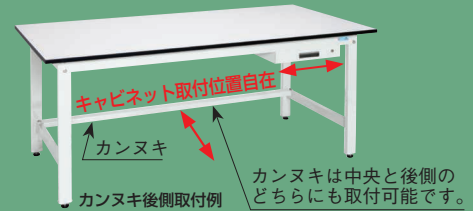

銀イオン配合による抗菌効果のある粉体塗装を採用!

使用場所を選ばない明るい色「パールホワイト」の作業台です。

抗菌粉体塗装

高さ(座り作業用)

H740mm

※当社の均等耐荷重は安全率20%を見ております。

本体は角パイプ(構造用鋼管)を使用している為、非常に堅牢でホコリが溜まりません。

天板断面図

ポリエステル天板

●ポリエステル樹脂貼りの為、摩耗性に強く耐久性も優れています。

樹脂製アジャスター

●樹脂製アジャスターを標準装備。  
●レベル調整が容易にでき、床を傷つけることもありません。

①オプションキャビネット  
均等耐荷重: 50kg  
2枚で100kgの物を置くことができます。

●カンヌキは、後側へ移動できます。

KK-69LW+NKL-10WB+  
CKK-1875NW×2枚

●コーナーパッド 運賃別途

●固定金具、ロックナット各2個付。  
※アジャスターとアンカーボルト打込芯オネジタイプ(M12×90L)は付属していません。

●本体寸法

品番	本体有効寸法		品番	本体有効寸法	
	A	B		A	B
KK-38L	630	448	KK-59L	1230	528
KK-39L		528	KK-69L	1530	528
KK-49L	930	528	KK-70L		678

①オプションキャビネット

間口×奥行×高さ	品番	質量	価格(税抜)	メーカー希望小売価格
500×500×83mm	000000 NKL-10W□	6kg	¥14,210	¥16,600
500×500×164mm	000000 NKL-20W□	11kg	¥19,440	¥22,740