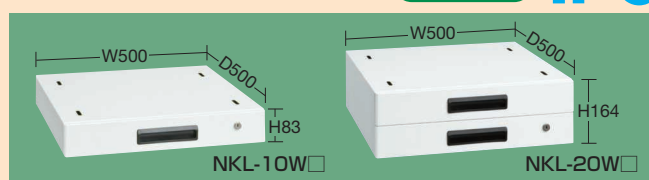

品番	価格(税抜)/個	メーカー希望小売価格/個
538208 CC-ST	¥310	¥360

転倒防止金具

品番	価格(税抜)/セット	メーカー希望小売価格/セット
520098 AJ-TBK	¥6,430	¥7,520

●1セット: 固定金具2個、ロックナット4個付。  
●アンカーボルト無しで使用できます。  
※アジャスターは付属していません。

耐震固定金具

品番	価格(税抜)	メーカー希望小売価格
520098 AJ-FSK	¥6,430	¥7,500

●固定金具、ロックナット各2個付。  
※アジャスターとアンカーボルト打込芯オネジタイプ(M12×90L)は付属していません。

●本体寸法

品番	本体有効寸法		品番	本体有効寸法	
	A	B		A	B
KK-38L	630	448	KK-59L	1230	528
KK-39L		528	KK-69L	1530	528
KK-49L	930	528	KK-70L		678

①オプションキャビネット

間口×奥行×高さ	品番	質量	価格(税抜)	メーカー希望小売価格
500×500×83mm	000000 NKL-10W□	6kg	¥14,210	¥16,600
500×500×164mm	000000 NKL-20W□	11kg	¥19,440	¥22,740