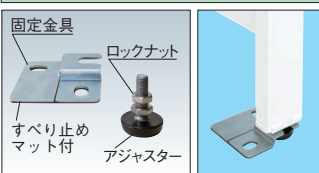

転倒防止金具

品番	価格(税抜)/セット	メーカー希望小売価格/セット
520098 AJ-TBK	¥6,430	¥7,520

●1セット: 固定金具2個、ロックナット4個付。
●アンカーボルト無しで使用できます。
※アジャスターは付属していません。