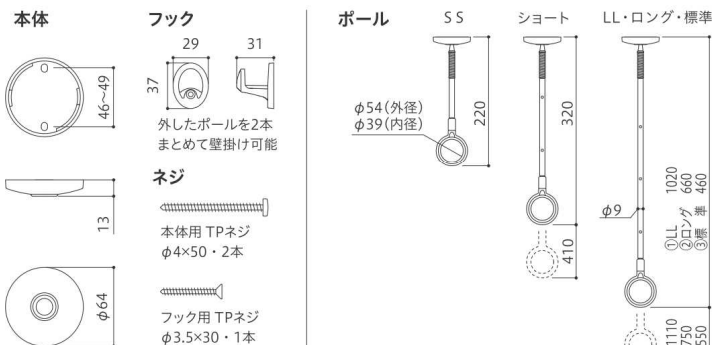

SPC 型 PAT.

薄さ13mmの、
美観に優れたスマートタイプ。

仕様

◆全長	SPCSS	220mm
	SPCS	320-410mm
	SPC	460-550-640mm (標準サイズ)
	SPCL	660-750-840mm
	SPCLL	1020-1110-1200mm

- ◆3段階の長さ調整 (SPCSSは調整なし・SPCSは2段階)
- ◆ポールは着脱可能
- ◆荷重目安ガイド

※SPC型は水平〜2寸勾配(11.3°)未満まではそのまま取付けてご使用できます。2寸勾配(11.3°)以上の傾斜天井へ取付ける場合には「傾斜天井用パーツ」をご使用ください。→P.32

材質(表面仕上)

本体	亜鉛ダイカスト(メッキ仕上)
カバー	亜鉛ダイカスト(塗装仕上)
ポール	ステンレス
ポール先端	亜鉛ダイカスト(メッキ仕上)
リング	ナイロン

価格=1本 / ケース入数=10本 / 取付パーツ付

商品コード	商品名	単位	価格(税抜)	JANコード
075567	SPCSS-W	本	¥4,300	4971771040341
047977	SPCS-W	本	¥5,150	4971771040273
043338	SPC-W	本	¥5,350	4971771040259
044577	SPCL-W	本	¥5,950	4971771040266
075568	SPCLL-W	本	¥11,300	4971771040334
047818	SPCS-M	本	¥5,150	4971771040303
046939	SPC-M	本	¥5,350	4971771040280
047159	SPCL-M	本	¥5,950	4971771040297
097844	SPC-BL	本	¥5,350	4971771040440

※SPCLL-Wは受注生産品です。(納期:約2週間)

部品価格

本体のみ		ポールのみ	
SPC-W本体	¥2,000	SPC・D LL(LLサイズ)ポール	¥9,300
SPC-M本体	¥2,000	SPC・D-E L(ロング)ポール	¥3,950
SPC-BL本体	¥2,000	SPC・D-E (標準)ポール	¥3,350
		SPC・D-E S(ショート)ポール	¥3,150
		SPC・D SS(SSサイズ)ポール	¥2,300
※本体とポールはSPA型・SPB型(旧製品)とは組み合わせできません。			
竿立てホルダー		傾斜天井用パーツ	
STH-1	¥400	SPKT-1-W(寸勾配指定)	¥3,000

本カタログに掲載されている価格はすべて税抜価格です。

受注生産品 LLサイズ SPCLL-W

ロングサイズ SPCL-W

標準サイズ SPC-W

ショートサイズ SPCS-W

SSサイズ SPCSS-W

ポールの長さ調整が可能です。(写真は一番縮めた状態です)
ポールが長いタイプはSPD型(P.19)が装着しやすい形状なのでお勧めです。

※天井保護のため8kgまで。詳細→P.91