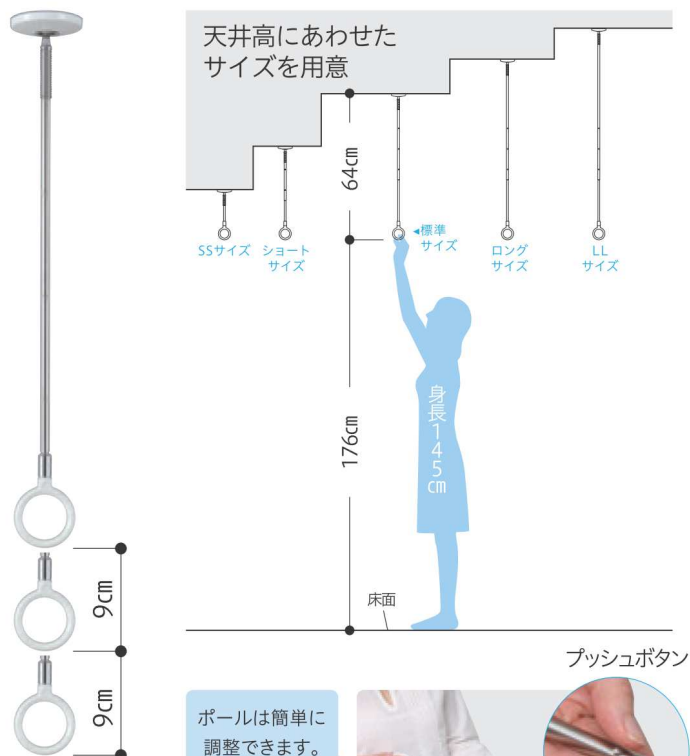

# 室内用 ホスクリーン スポット型

## インテリアに調和するデザイン 使用しないときには取外せて すっきりスマートなスポットタイプ

- ◆天井高にあわせてサイズを選択。  
さらに使いやすい高さ調整が可能  
ボタンを押してポールを伸縮させるだけの簡単操作です。

### 3段階調整

※SSサイズは長さ固定、ショートサイズは2段階調整となります。

ポールは簡単に調整できます。

プッシュボタンを押しながらスライドすることで、ポールの長さを調整できます。

## 仕様

◆全長	SPCSS	220mm
	SPCS	320-410mm
	SPC	460-550-640mm (標準サイズ)
	SPCL	660-750-840mm
	SPCLL	1020-1110-1200mm

- ◆3段階の長さ調整 (SPCSSは調整なし・SPCSは2段階)
- ◆ポールは着脱可能
- ◆荷重目安ガイド

※SPC型は水平〜2寸勾配(11.3°)未満まではそのまま取付けてご使用できます。2寸勾配(11.3°)以上の傾斜天井へ取付ける場合には「傾斜天井用パーツ」をご使用ください。→P.32