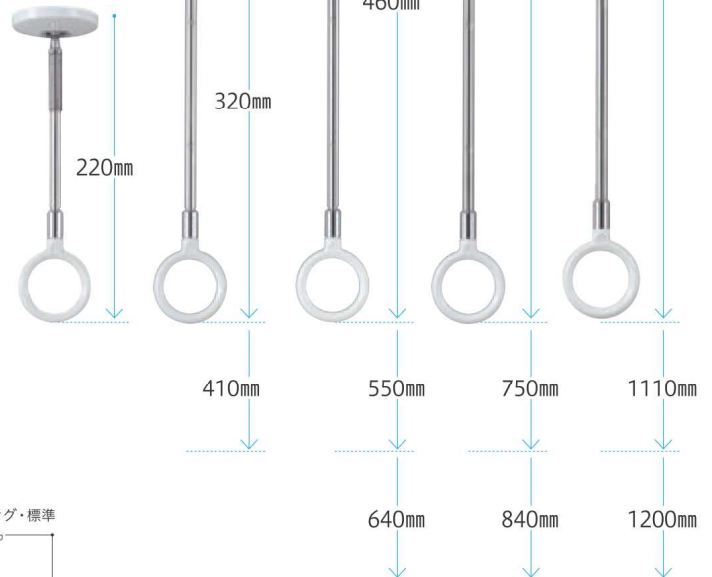

## 部品価格

本体のみ		ポールのみ	
SPC-W本体	¥2,000	SPC・D LL(LLサイズ)ポール	¥9,300
SPC-M本体	¥2,000	SPC・D-E L(ロング)ポール	¥3,950
SPC-BL本体	¥2,000	SPC・D-E (標準)ポール	¥3,350
		SPC・D-E S(ショート)ポール	¥3,150
		SPC・D SS(SSサイズ)ポール	¥2,300
※本体とポールはSPA型・SPB型(旧製品)とは組み合わせできません。			
竿立てホルダー		傾斜天井用パーツ	
STH-1	¥400	SPKT-1-W(寸勾配指定)	¥3,000

本カタログに掲載されている価格はすべて税抜価格です。

受注生産品 LLサイズ SPCLL-W

ロングサイズ SPCL-W

標準サイズ SPC-W

ショートサイズ SPCS-W

SSサイズ SPCSS-W

ポールの長さ調整が可能です。(写真は一番縮めた状態です)  
ポールが長いタイプはSPD型(P.19)が装着しやすい形状なのでお勧めです。

※天井保護のため8kgまで。詳細→P.91