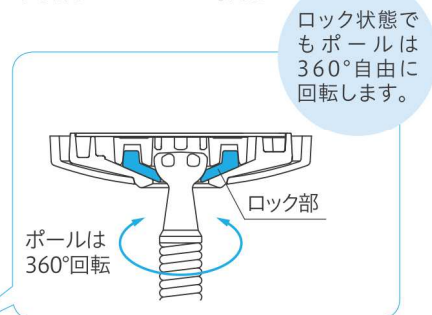

◆手軽にワンタッチ着脱&ロック機能

ポールは軽くて持ちやすく、穴にさし込んで回転させるだけのワンタッチ着脱。回転するには「カチッ」という手応えのある音とともに、しっかりロックされます。
ポールを外す際は、上に押し当て回転させないとロックが解除されない安全構造。ポールの脱落を防ぎます。

室内干しを
「もっと便利に」「もっとスマートに」
の声から生まれました。
使わないときには取外せるので
じゃまにならず、使うときには
しっかり役に立ちます。
そして、シンプルだからこそ
設置場所や使い方はいろいろ。
あなたのスタイルにあわせて
お使いください。