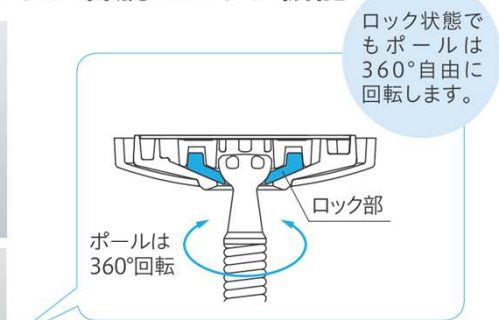

◆手軽にワンタッチ着脱&ロック機能