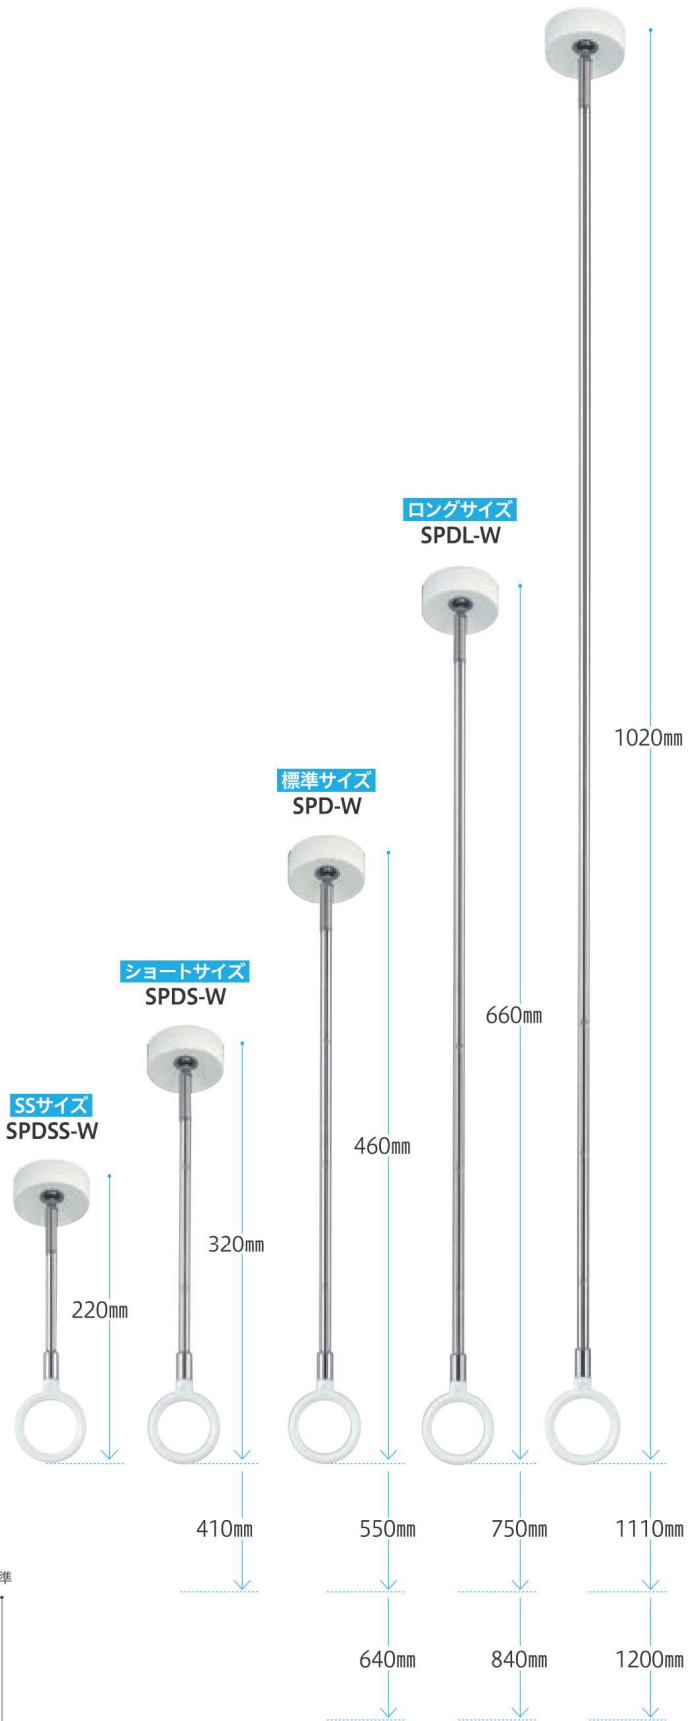

# SPD 型 PAT.

差込口に広い傾斜面を施して、スムーズなポール装着が可能。

W(ホワイト)

入りやすい傾斜面

## 仕様

◆全長	SPDSS	220mm
	SPDS	320-410mm
	SPD	460-550-640mm (標準サイズ)
	SPDL	660-750-840mm
	SPDLL	1020-1110-1200mm

- ◆3段階の長さ調整 (SPDSSは調整なし・SPDSは2段階)
- ◆ポールは着脱可能
- ◆荷重目安ガイド

※SPD型は水平〜2寸勾配(11.3°)未満まではそのまま取付けてご使用できます。2寸勾配(11.3°)以上の傾斜天井へ取付ける場合には「傾斜天井用パーツ」をご使用ください。→P.32

## 部品価格

本体のみ	ポールのみ
SPD-W本体 ¥2,000	SPC-D LL(LLサイズ)ポール ¥9,300
	SPC-D-E L(ロング)ポール ¥3,950
	SPC-D-E(標準)ポール ¥3,350
	SPC-D-E S(ショート)ポール ¥3,150
	SPC-D SS(SSサイズ)ポール ¥2,300

※本体とポールはSPA型・SPB型(旧製品)とは組み合わせてできません。

竿立てホルダー	傾斜天井用パーツ
STH-1 ¥400	SPKT-1-W(寸勾配指定) ¥3,000

本カタログに掲載されている価格はすべて税抜価格です。

受注生産品 LLサイズ SPDLL-W

ロングサイズ SPDL-W

標準サイズ SPD-W

ショートサイズ SPDS-W

SSサイズ SPDSS-W

ポールの長さ調整が可能です。(写真は一番縮めた状態です)

※天井保護のため8kgまで。詳細→P.91