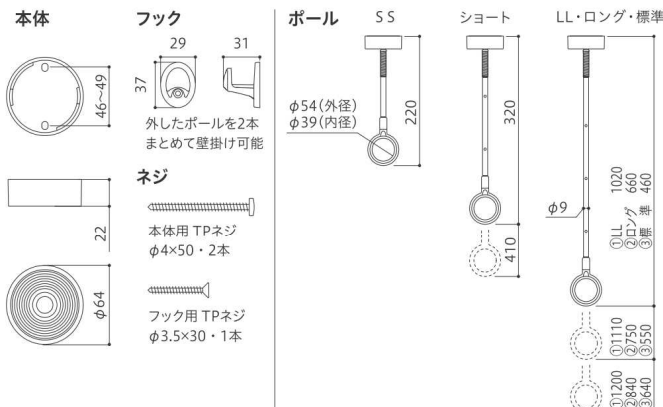

## 仕様

◆全長	SPDSS	220mm
	SPDS	320-410mm
	SPD	460-550-640mm (標準サイズ)
	SPDL	660-750-840mm
	SPDLL	1020-1110-1200mm

- ◆3段階の長さ調整 (SPDSSは調整なし・SPDSは2段階)
- ◆ポールは着脱可能
- ◆荷重目安ガイド

※SPD型は水平〜2寸勾配(11.3°)未満まではそのまま取付けてご使用できます。2寸勾配(11.3°)以上の傾斜天井へ取付ける場合には「傾斜天井用パーツ」をご使用ください。→P.32

## 材質(表面仕上)

本体	亜鉛ダイカスト(メッキ仕上)
カバー	ポリアセタール+ABS樹脂
ポール	ステンレス
ポール先端	亜鉛ダイカスト(メッキ仕上)
リング	ナイロン

価格=1本 / ケース入数=10本 / 取付パーツ付

商品コード	商品名	単位	価格(税抜)	JANコード
075569	SPDSS-W	本	¥4,300	4971771040686
062199	SPDS-W	本	¥5,150	4971771040242
062197	SPD-W	本	¥5,350	4971771040228
062198	SPDL-W	本	¥5,950	4971771040235
075570	SPDLL-W	本	¥11,300	4971771040693

## 部品価格

本体のみ	ポールのみ
SPD-W本体 ¥2,000	SPC-D LL(LLサイズ)ポール ¥9,300
	SPC-D-E L(ロング)ポール ¥3,950
	SPC-D-E(標準)ポール ¥3,350
	SPC-D-E S(ショート)ポール ¥3,150
	SPC-D SS(SSサイズ)ポール ¥2,300

※本体とポールはSPA型・SPB型(旧製品)とは組み合わせてできません。

竿立てホルダー	傾斜天井用パーツ
STH-1 ¥400	SPKT-1-W(寸勾配指定) ¥3,000

本カタログに掲載されている価格はすべて税抜価格です。

受注生産品 LLサイズ SPDLL-W

ロングサイズ SPDL-W

標準サイズ SPD-W

ショートサイズ SPDS-W

SSサイズ SPDSS-W

ポールの長さ調整が可能です。(写真は一番縮めた状態です)

※天井保護のため8kgまで。詳細→P.91