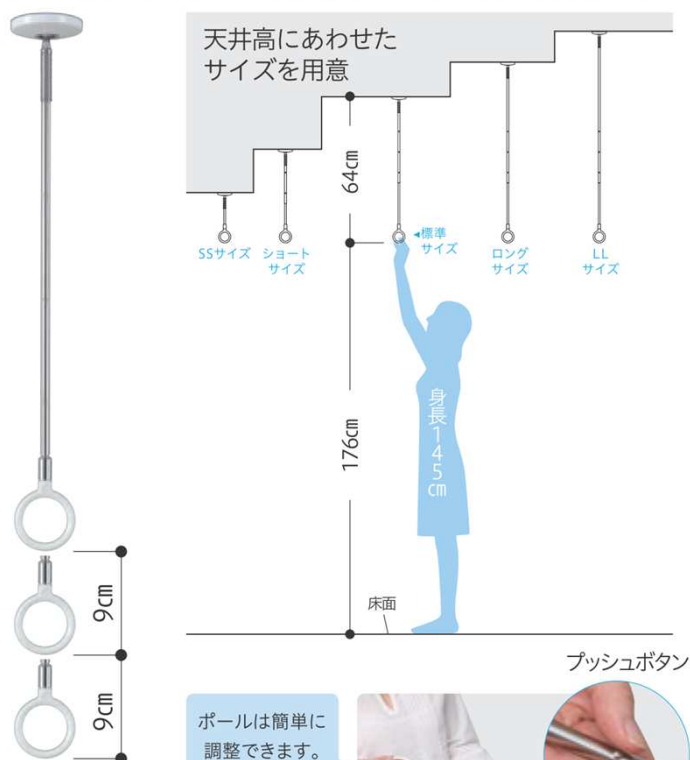

# 室内用 ホスクリーン スポット型

## インテリアに調和するデザイン 使用しないときには取外せて すっきりスマートなスポットタイプ

- ◆天井高にあわせてサイズを選択。  
さらに使いやすい高さには調整が可能  
ボタンを押してポールを伸縮させるだけの簡単操作です。

### 3段階調整

※SSサイズは長さ固定、ショートサイズは2段階調整となります。

プッシュボタンを押しながらスライドすることで、ポールの長さを調整できます。

# SPD 型 PAT.

差込口に広い傾斜面を施して、スムーズなポール装着が可能。

W(ホワイト)

入りやすい傾斜面