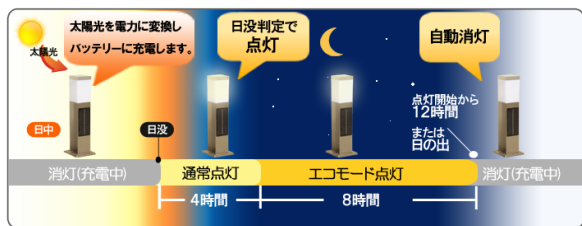

## 【特長】

- コンパクトな外観で多彩な景観を演出
- 簡単設置で電気工事不要！  
(ソーラーパネルに直射日光が長時間あたる場所に設置してください。)  
※バッテリーは未接続状態のため設置前に接続作業が必要です。

スリムタイプ

80cmタイプ

60cmタイプ

1mタイプ

設置例 点灯前

設置例 点灯時

## 点灯サイクル図

	スリムタイプ・80cmタイプ	60cmタイプ・1mモデル
照明部	LED個数	6個
	明るさ	5W白熱電球相当
	点灯時間	点灯開始～最大約12時間
発電部	種類	単結晶シリコン
	定格出力	1W
蓄電部	種類	ニッケル水素バッテリー
	電圧/容量	4.8V/2.2Ah
	寿命	約3～5年でバッテリー交換が必要