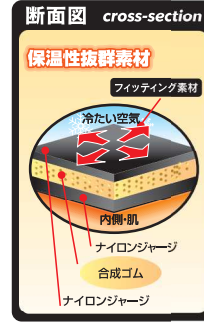

Inner Socks

インナーソックス

保温性抜群!寒冷地の作業の必需品。

保温性に優れた素材でしっかりあたたかい!

両面のナイロンジャージのやわらか素材だからジャストフィット!
通気性も考慮し、ムレにくいので靴下の上から履けます。

長靴に対応した厚手ロングタイプ

HA-418 **M L LL**

インナーソックス
ロング 厚地タイプ

【希望小売価格】 オープン
【品質】 合成ゴム90%・ナイロン10%
スベリ止部:塩化ビニール
【発注単位】 5足
【ケース入数】 60足

M: レッド L: ブルー LL: グレー

厚み
2.5
mm

足裏スベリ止め付き

カラスタッチ

ホットエース

サイズ
M (23~24~25cm)
L (25~26~27cm)
LL (27~28~29cm)

足の感覚を損なわない薄手ハーフタイプ

HA-416 **M L LL**

インナーソックス
先丸 薄地タイプ

【希望小売価格】 オープン
【品質】 合成ゴム90%・ナイロン10%
【発注単位】 5足
【ケース入数】 60足

HA-417 **L**

インナーソックス
タビ型 薄地タイプ

【希望小売価格】 オープン
【品質】 合成ゴム90%・ナイロン10%
【発注単位】 5足
【ケース入数】 60足

厚み
0.8
mm

くるぶしまでの厚手ショートタイプ

HA-415 **M L**

インナーソックス
ショート 厚地タイプ

【希望小売価格】 オープン
【品質】 合成ゴム90%・ナイロン10%
スベリ止部:塩化ビニール
【発注単位】 5足
【ケース入数】 60足

厚み
2.0
mm

足裏スベリ止め付き

Color Boots カラーブーツ

厚みのあるゴムシートでスベりにくいアメゴム底を使用!

サイズ
M (24.5~25.0cm)
L (25.5~26.0cm)
LL (26.5~27.0cm)
3L (27.5~28.0cm)