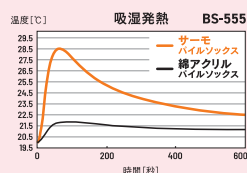

カカトからトップまで約40cm 10cm保温範囲拡大のロングタイプ

あったか内パイル
しっかりサポート

ブラック

ネイビー

BS-331 25-26-27cm

パイルソックス ロング 先丸 (2P)

[希望小売価格] オープン [カラー] 2カラー
[品質] アクリル・ポリエステル
[発注単位] 5組 [ケース入数] 80組

あったか内パイル
しっかりサポート

ブラック

ネイビー

BS-332 25-26-27cm

パイルソックス ロング タビ型 (2P)

[希望小売価格] オープン [カラー] 2カラー
[品質] アクリル・ポリエステル
[発注単位] 5組 [ケース入数] 80組

アーガイル柄ソックス

あったか内パイル
しっかりサポート

ブラック

ブラウン

BS-340 25-26-27cm

パイルソックス アーガイル 先丸 (2P)

[希望小売価格] オープン [カラー] 2カラー
[品質] アクリル・ポリエステル
[発注単位] 5組 [ケース入数] 80組

履き心地良く指先まで暖かい、5本指ソックス

あったか内パイル
しっかりサポート

ブラック

ネイビー

BS-339 25-26-27cm

カカト付 5本指パイルソックス (2P)

[希望小売価格] オープン [カラー] 2カラー
[品質] 綿・アクリル・ポリエステル・ポリウレタン
[発注単位] 5組 [ケース入数] 80組

あったか内パイル
しっかりサポート

ブラック

ダークグレー

BS-319 25-26-27cm

指までパイル 5本指 カカトなし (2P)

[希望小売価格] オープン [カラー] 2カラー
[品質] ポリエステル・綿・ポリウレタン
[発注単位] 5組 [ケース入数] 80組

あったかウール混
しっかりサポート

ブラック

ダークグレー

BS-329 25-26-27cm

ウール混 5本指カカトなし (2P)

[希望小売価格] オープン [カラー] 2カラー
[品質] アクリル・ポリエステル・ポリウレタン・ウール
[発注単位] 5組 [ケース入数] 80組

Ladies' Socks

レディース防寒靴下

優れた発熱性を誇る
デックサーモ

発熱・保温 = 発熱体感
ソフトタッチ

人体から発散されている蒸気などの水分に反応し、繊維がすばやく発熱・持続します。だから、温かき実感! 履くと分かるその違い。

保温プラス発熱効果のある最新の特殊レーヨンを使用

発熱サーモ
保温
あったか内パイル

グレー

ブラック

モク

BS-555 22-24cm

レディースサーモ
パイルソックス(2足組)

[希望小売価格] オープン [カラー] 3カラー
[品質] 綿・アクリル・レーヨン・ポリエステル・ポリウレタン
[発注単位] 5組 [ケース入数] 80組

足先からつま先まで
ふんわり暖か内パイル防寒靴下

あったか内パイル

BS-542 22-24cm

レディース
防寒パイルソックス
(2足組)

[希望小売価格] オープン
[カラー] 2カラー

ブラック

エンジ

BS-552 22-24cm

レディース
防寒パイルソックス
ロング (2足組)

[希望小売価格] オープン
[カラー] 1カラー

[品質] アクリル・ポリエステル
[発注単位] 5組 [ケース入数] 80組

ブラック