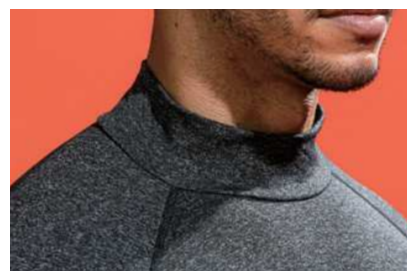

**BODY
TOUGHNESS**

遠赤外線加工

微細裏起毛

吸汗速乾

BTパワーストレッチ