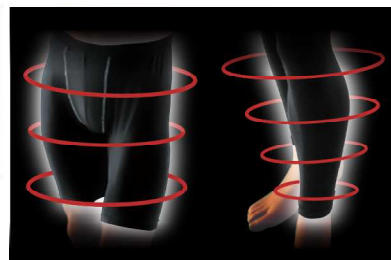

BTパワーストレッチ

伸縮自在で肌に密着するパワーストレッチが適度な圧力で身体をサポートします。