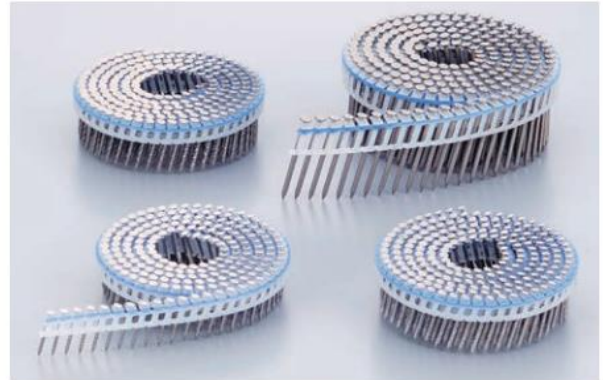

## シート連結釘

AMATEI NAIL CATALOG

### シート連結釘(ステンレス) プラスチックのシートで連結した釘です。

●一般建築/内・外装用として使用されます。

製品名/品番	釘先	カラー	頭部径	1ケース釘入数	重量	定価(税別)
AP1725SN(マル) 12720021	角先	○	4.0	200本×20巻×3	4.9kg	¥21,300
AP1725SN 12720059	//	○	4.6	200本×20巻×2	3.3kg	¥13,000
AP1838SN 12720041	//	○	5.0	200本×20巻×2	6.0kg	¥21,000
AP2032SN 12720058	//	○	5.0	200本×20巻×2	5.7kg	¥17,000
AP2032SN(マル) 12720027	//	○	4.5	200本×20巻×3	8.6kg	¥27,300
AP2038SH 12720029	//	○	5.1	200本×30巻	4.9kg	¥18,000
AP2045SN 12720044	//	○	5.1	200本×20巻	3.9kg	¥10,000
AP2338SN(ヌノメ) 12720030	//	●	5.0	200本×20巻	4.7kg	¥12,600
AP2338SR(ヌノメ) 12720031	//	●	5.5	200本×20巻	4.7kg	¥12,600
AP2750SR(ヌノメ) 12720033	//	●	5.5	200本×20巻	8.0kg	¥20,600

【釘カラー表記】 ○ ホワイト/シロ ⊕ めっき ○ プライト ● ステンレス ● ノノメ ● イエロー