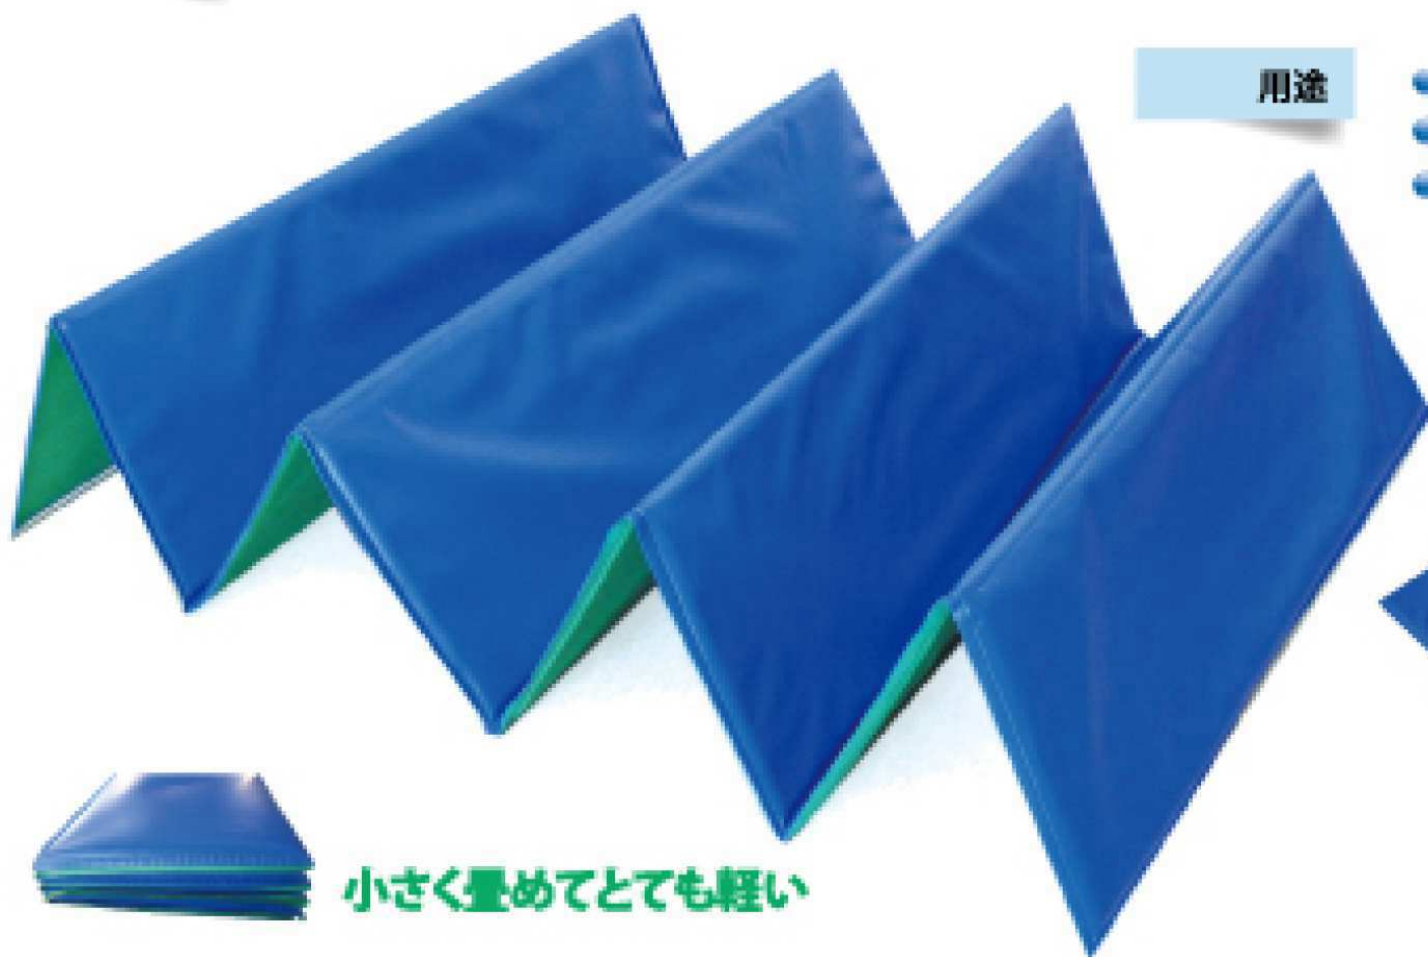

折り畳み式クッション養生材

忍者N

材質:表面/PVC 内部/発泡ポリエチレンEPE

色 ● リバーシブル[ブルー/グリーン]

特徴

サッと広げてサッとたたむ

- 非常に軽いので、持ち運びも簡単です
- クッション性に優れているますので滑りにくいです
- 様々な個所に対応します
- 丈夫で繰り返しご利用になれます

用途

- 建築・リフォーム等の現場の部分養生に
- レジャーマットに
- 非常時の床マットとして

小さく畳めてとても軽い

コード	商品名	規格(mm)	梱包
000111	忍者N	厚み5×横700×縦1850	10枚