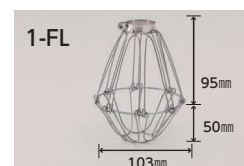

仮設照明用パーツ

スーパーソケット

優れた安全性と機能性で、簡易照明の設営に最適

仕様

- 使用電線: VKFビニールコード
- 全長: 24m
- ソケット: 3m間隔に吊り金具付き E26ソケット×8個

商品コード	品番	仕様	標準単価	梱包	出荷単位
690-360-05210	KS-1	スーパーソケット／E26ソケット×8個	オープン	5本	1本(1箱)

防水ソケット

シンプルで使いやすい防水ソケット

商品コード	品番	仕様	標準単価	梱包	出荷単位
690-360-00300	ゴム防水ソケット	E26 ソケット IV0.9mm ² 約170mm	オープン	500個	20個(1袋)
690-360-05240	ベーク防水ソケット			600個	

電球保護ガード

プラスチック製(材質:PP)

プラスチック製のため軽くて安全

金属製(材質:硬鋼線・ユニクロメッキ)

金属製のため丈夫で安心

商品コード	品番	仕様	標準単価	梱包	出荷単位
690-360-05070	HB-100 大	立割／大(スーパーソケット、ゴム防水ソケット兼用)	オープン	360個	20個(1箱)
690-360-05080	HC-100 小			360個	
690-360-05120	1-AL	1号AL型金属製(ゴム防水ソケット用)	オープン	400個	20個(1袋)
690-360-05130	1-FL	1号FL型金属製(ベーク防水ソケット用)	オープン	400個	20個(1袋)

その他照明用部材

商品コード	品番	商品名	仕様	材質	標準単価	梱包	出荷単位
690-360-07110	No-11	蛍光灯用クサリ 40W 2灯用	小判内径 37×8 太さ2.9mm	鉄・ユニクロメッキ	オープン	10本	1本(30m1箱)
690-360-07130	No-13	蛍光灯用クサリ 40W 1灯用	小判内径 37×8 太さ2.3mm	鉄・ユニクロメッキ		10本	
690-360-00310	OZ-2	オンカン 吊りかん	ねじ部 4分(1/2) 12.9mm	垂鉛ダイカスト	オープン	1,000個	100個(1箱)
690-360-00320	OZ-3	オンカン 吊りかん	ねじ部 5分(5/8) 16.0mm	垂鉛ダイカスト		1,000個	
690-360-00330	OZ-4	オンカン 吊りかん	ねじ部 6分(3/4) 18.6mm	垂鉛ダイカスト		600個	
690-360-09020	HK-2	ヒートン	線径3.2mm	鉄・ユニクロメッキ	オープン	10箱	1箱(1グロス144本)