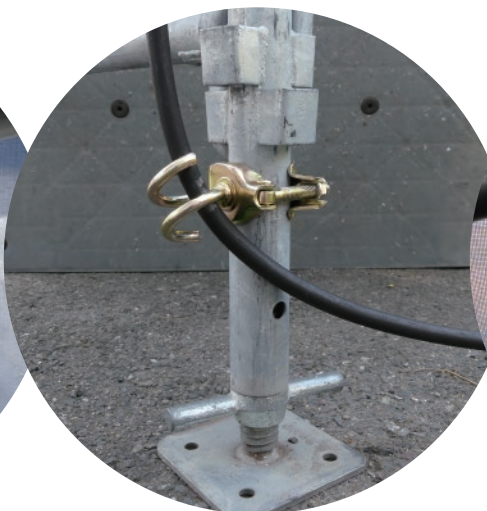

高圧洗浄作業のホース取り回しが劇的に改善！

ホースナビZ

高圧洗浄機の
ホースの引っかかりを解消！

Z型リングでホースの脱着がカンタン！

洗浄作業がスムーズに！

■材質：スチール ■対応パイプ径：φ48.6、φ42.7兼用

/// 現場のアイデアを活かす 安全用品 現場用品 補修用品

EVER 株式会社 エバー商会