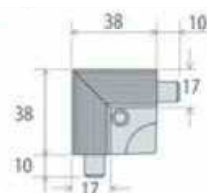

**D611-182** **NEW**

**D611**  
アルミニウム  
(ブラック艶消し)

**コーナージョイント**

出隅施工例

**D617A**  
亜鉛ダイカスト  
(ブラック艶消し)

**NEW**

**D617B**  
亜鉛ダイカスト  
(ブラック艶消し)

**NEW**