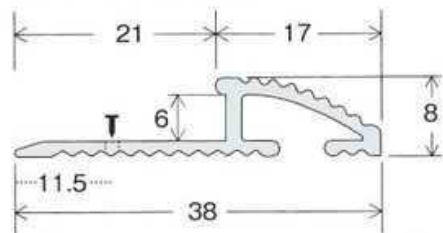

**D611-182** **NEW**

**D611**  
アルミニウム  
(ブラック艶消し)

**コーナージョイント**

出隅施工例

**D617A**  
亜鉛ダイカスト  
(ブラック艶消し)

**NEW**

**D617B**  
亜鉛ダイカスト  
(ブラック艶消し)

**NEW**