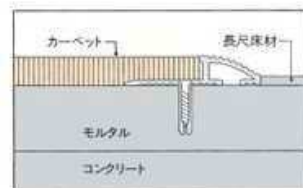

**D611-182** **NEW**

**D611**  
アルミニウム  
(ブラック艶消し)

**コーナージョイント**

出隅施工例

**D617A**  
亜鉛ダイカスト  
(ブラック艶消し)

**NEW**

**D617B**  
亜鉛ダイカスト  
(ブラック艶消し)

**NEW**