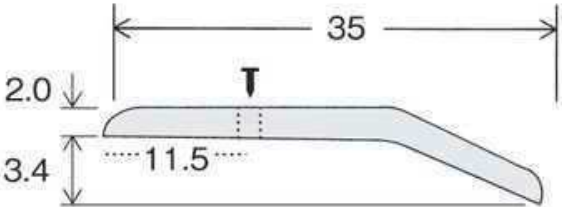

D344

アルミニウム
(木目ナチュラル)

コーナーカバー

D346A

アルミニウム
(ナチュラル)

NEW

D346B

アルミニウム
(ナチュラル)