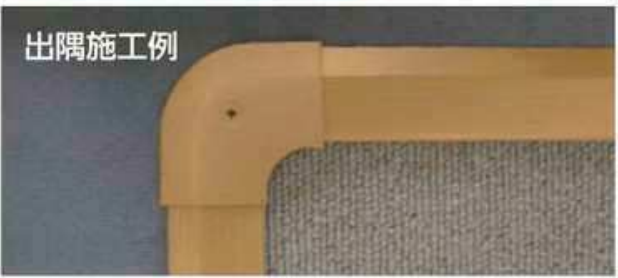

D344

アルミニウム
(木目ナチュラル)

コーナーカバー

D346A

アルミニウム
(ナチュラル)

NEW

D346B

アルミニウム
(ナチュラル)