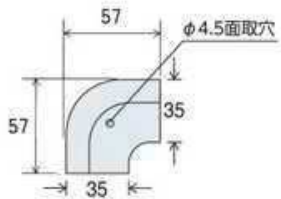

D344

アルミニウム
(木目ナチュラル)

コーナーカバー

D346A

アルミニウム
(ナチュラル)

NEW

D346B

アルミニウム
(ナチュラル)