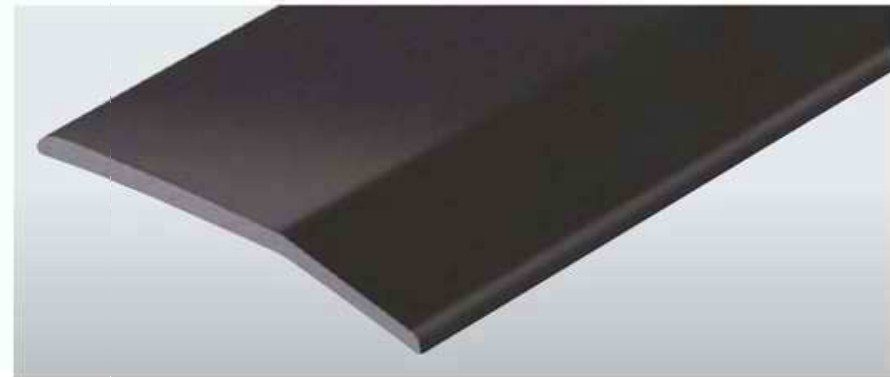

D311 **NEW**

アルミニウム
(ブラック艶消し)

コーナーカバー

出隅施工例

D339A

アルミニウム
(ブラック艶消し)

NEW

D339B

アルミニウム
(ブラック艶消し)

NEW