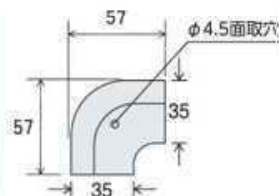

D311 **NEW**

アルミニウム
(ブラック艶消し)

コーナーカバー

出隅施工例

D339A

アルミニウム
(ブラック艶消し)

NEW

D339B