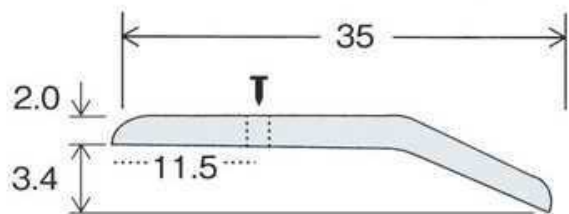

D311 **NEW**

アルミニウム
(ブラック艶消し)

コーナーカバー

出隅施工例

D339A

アルミニウム
(ブラック艶消し)

NEW

D339B