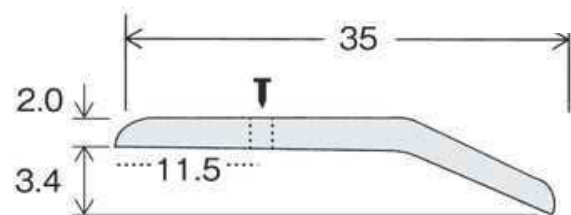

**D310** **NEW**  
アルミニウム  
(ホワイト)

コーナーカバー

出隅施工例

**D338A**  
アルミニウム  
(ホワイト)

**NEW**

**D338B**  
アルミニウム  
(ホワイト)

**NEW**