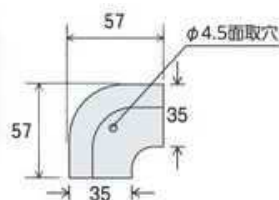

**D310** **NEW**  
アルミニウム  
(ホワイト)

コーナーカバー

出隅施工例

**D338A**  
アルミニウム  
(ホワイト)

**NEW**

**D338B**  
アルミニウム  
(ホワイト)

**NEW**