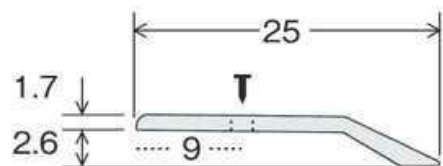

D337 **NEW**

アルミニウム
(木目ミディアム)

コーナーカバー

出隅施工例

※写真は35mm幅です。

D317A

アルミニウム
(ミディアム)

NEW