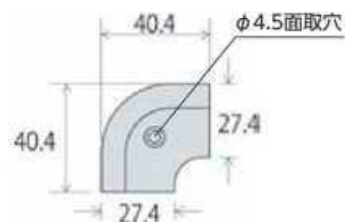

D337 **NEW**

アルミニウム
(木目ミディアム)

コーナーカバー

出隅施工例

※写真は35mm幅です。

D317A

アルミニウム
(ミディアム)

NEW