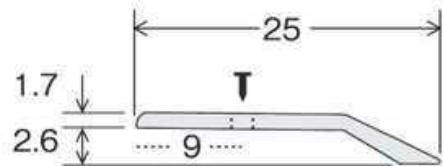

D336 **NEW**

アルミニウム
(木目ナチュラル)

コーナーカバー

出隅施工例

D316A

アルミニウム
(ナチュラル)

NEW

D316B