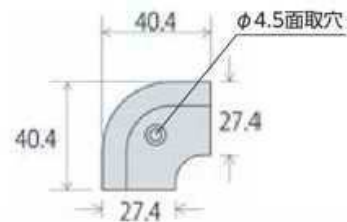

D336 **NEW**

アルミニウム
(木目ナチュラル)

コーナーカバー

出隅施工例

D316A

アルミニウム
(ナチュラル)

NEW

D316B