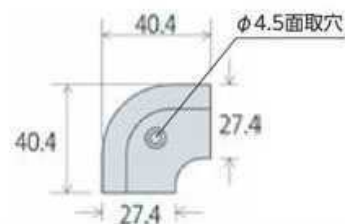

D335 **NEW**

アルミニウム
(ブラック艶消し)

コーナーカバー

D315A

アルミニウム
(ブラック艶消し)

NEW

D315B

アルミニウム
(ブラック艶消し)