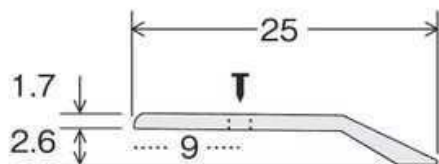

D335 **NEW**

アルミニウム
(ブラック艶消し)

コーナーカバー

D315A

アルミニウム
(ブラック艶消し)

NEW

D315B

アルミニウム
(ブラック艶消し)