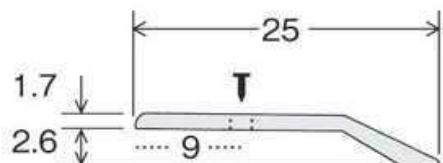

D334 **NEW**

アルミニウム
(ホワイト)

コーナーカバー

出隅施工例

D314A

アルミニウム
(ホワイト)

NEW

D314B