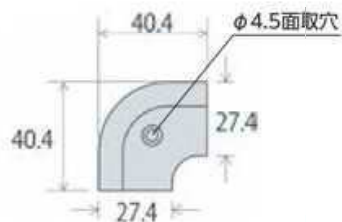

D334 **NEW**

アルミニウム
(ホワイト)

コーナーカバー

出隅施工例

D314A

アルミニウム
(ホワイト)

NEW

D314B