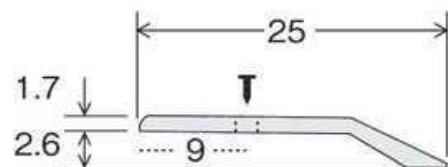

D301

アルミニウム
(シルバー)

コーナーカバー

出隅施工例

D312A

アルミニウム
(シルバー)

NEW

D312B