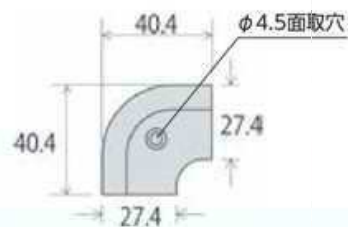

D301

アルミニウム
(シルバー)

コーナーカバー

出隅施工例

D312A

アルミニウム
(シルバー)

NEW

D312B