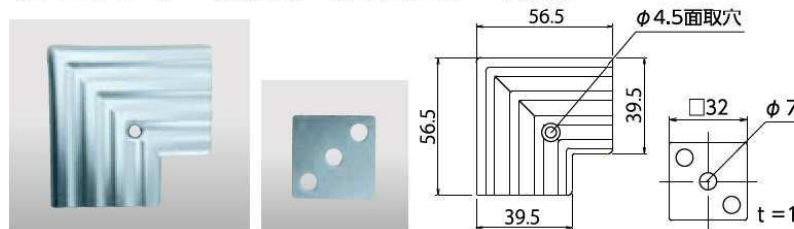

付属品：座金(スチール製)

D209

アルミニウム
(シルバー)

付属品：座金(スチール製)