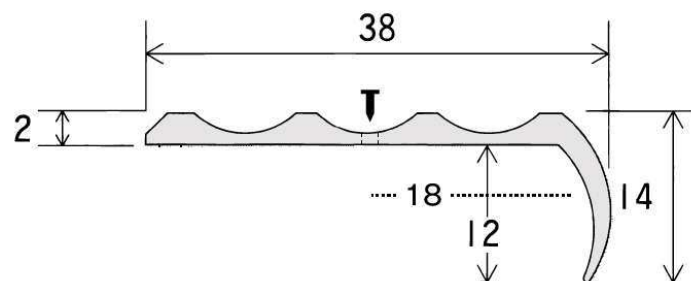

タイヤレスノンスリップ

D250

D251

アルミニウム
(シルバー)

Pタイル・長尺シート用