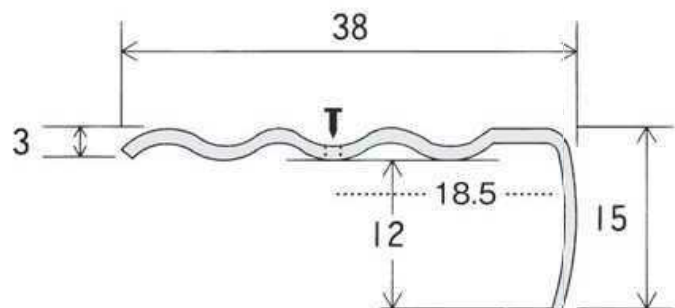

D260 D261

ステンレス(SUS304 BA)

Pタイル・長尺シート用

コーナーカバー

D288

ステンレス(SUS304)

付属品：座金(スチール製)

D289

ステンレス(SUS304)

付属品：座金(スチール製)