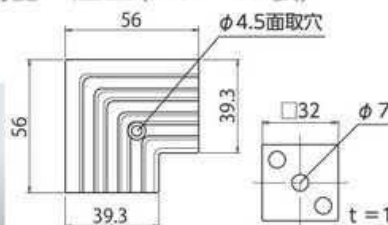

D260 D261

ステンレス(SUS304 BA)

Pタイル・長尺シート用

コーナーカバー

D288

ステンレス(SUS304)

付属品：座金(スチール製)

D289