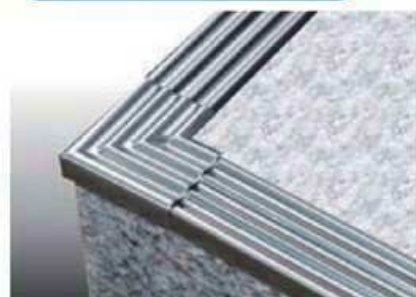

D260 D261

ステンレス(SUS304 BA)

Pタイル・長尺シート用

コーナーカバー

D288

ステンレス(SUS304)

付属品：座金(スチール製)

D289

ステンレス(SUS304)

付属品：座金(スチール製)