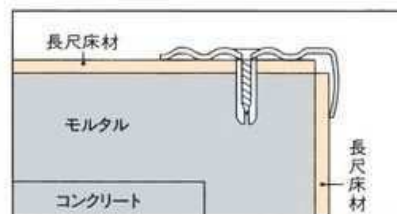

D260 D261

ステンレス(SUS304 BA)

Pタイル・長尺シート用

コーナーカバー

D288

ステンレス(SUS304)

付属品：座金(スチール製)

D289