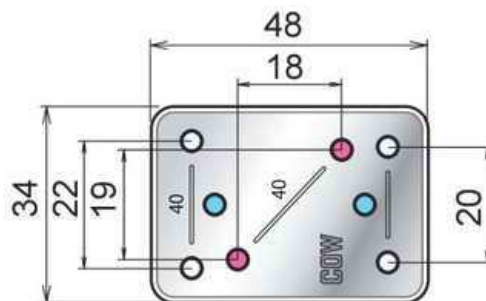

鋼管用ブラケットベース レクト40 / 30 共通部品

天井ブラケットと組み合わせて使用します。

ブラケット取付けねじ：皿頭M4×8(2本)
なべ頭M4×10(2本) 付属

φ28/34/43 鋼管用
ブラケットベース

品番 **S-UB28/34/43**

材質 スチール

入数 10個入

- レクト40天井ブラケット取付位置
- レクト30(レクト24)天井ブラケット取付位置

部品: S-UB43+S-123