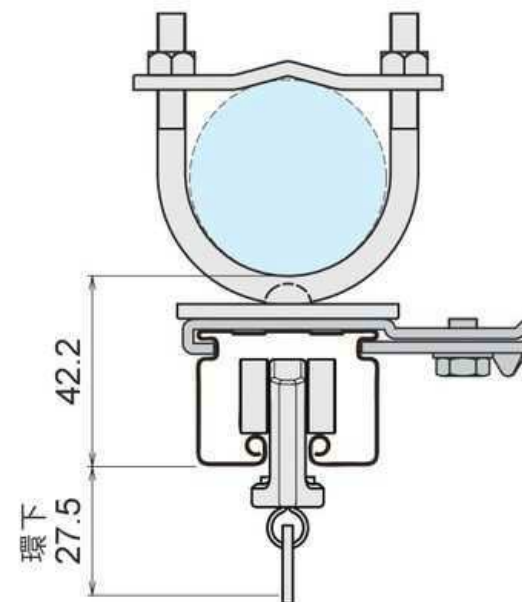

鋼管用ブラケットベース レクト40 / 30 共通部品

天井ブラケットと組み合わせて使用します。

ブラケット取付けねじ：皿頭M4×8(2本)
なべ頭M4×10(2本) 付属

φ28/34/43 鋼管用
ブラケットベース

品番 **S-UB28/34/43**

材質 スチール

入数 10個入

- レクト40天井ブラケット取付位置
- レクト30(レクト24)天井ブラケット取付位置

部品: S-UB43+S-123