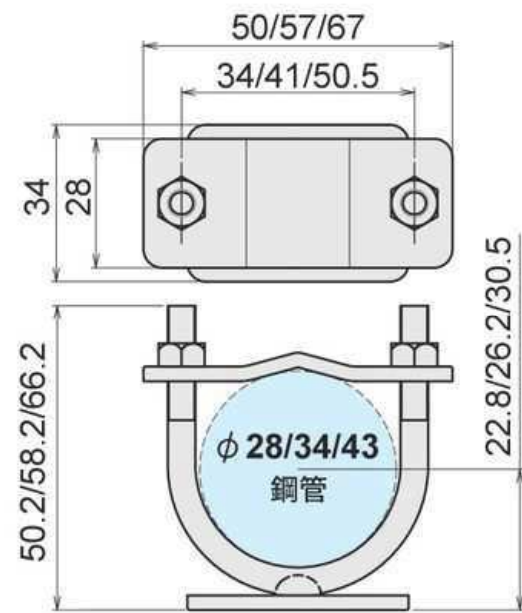

鋼管用ブラケットベース レクト40 / 30 共通部品

天井ブラケットと組み合わせて使用します。

ブラケット取付けねじ：皿頭M4×8(2本)
なべ頭M4×10(2本) 付属

φ28/34/43 鋼管用
ブラケットベース

品番 **S-UB28/34/43**

材質 スチール

入数 10個入

- レクト40天井ブラケット取付位置
- レクト30(レクト24)天井ブラケット取付位置

部品: S-UB43+S-123