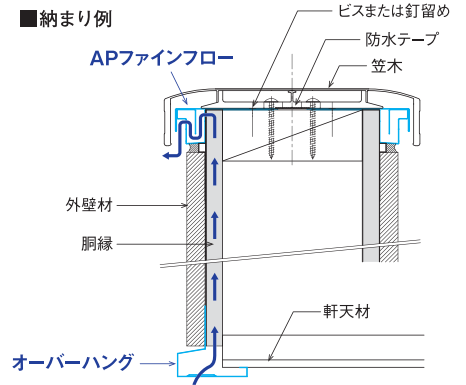

APファインフロー(笠木用通気部材)/オーバーハング

APファインフロー(笠木用通気部材)

特許取得済

APファインフローの特長

1.さまざまなサイズの笠木にすっぽり収まるコンパクト設計

2.簡単施工

3.シンプル構造でローコストを実現

ラインナップ

□ 基材 ガルバリウムカラー鋼板0.35mm

■ カラーバリエーション
ブラック

色記号BK

※印刷のため実物とは若干異なります。正確な色はサンプルにてご確認ください。

	本体	出隅	入隅	エンドキャップ	ジョイントカバー
規格	31×100×2,000mm	32.5×109×109mm	32.5×150×150mm	32.5×30mm	32.5×60mm
品番	BU2000BK	BUSDBK	BUSIBK	BUECSETBK	BUJCBK
価格	¥3,500/本	¥1,500/個	¥1,500/個	¥1,500/セット	¥750/個
色(色記号)	ブラック(BK)				
入数	4本/梱包	2個/梱包	2個/梱包	左右各1個/梱包	1個/梱包

オーバーハング

オーバーハングの特長

1.キャンチ部の水切り 2.軒天材の受け 3.キャンチ部壁体内の通気

ラインナップ

□ 基材 ガルバリウムカラー鋼板0.35mm

■ カラーバリエーション

MTシルバー シックブラウン ホワイト ブラック シルバー

色記号MS

色記号SB

色記号WM

色記号BK

色記号SV

※印刷のため実物とは若干異なります。正確な色はサンプルにてご確認ください。

	本体	出隅	入隅	エンドキャップ	ジョイントカバー
規格	75×3,030mm	76×110×110mm	76×110×110mm	76×25mm	76×50mm
品番	ABD3030 色記号	ABDS0 色記号	ABDSI 色記号	ABDECSET 色記号	ABDJC 色記号
価格	¥3,800/本	¥1,500/個	¥1,500/個	¥1,500/セット	¥750/個
色(色記号)	MTシルバー(MS)、シックブラウン(SB)、ホワイト(WM)、ブラック(BK)、シルバー(SV)				
入数	2本/梱包	2個/梱包	2個/梱包	左右各1個/梱包	1個/梱包