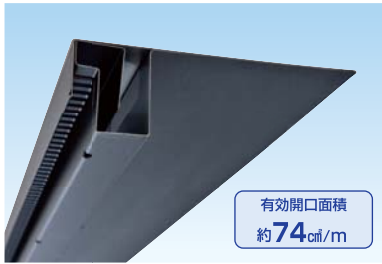

APファインフロー(笠木用通気部材)/オーバーハング

APファインフロー(笠木用通気部材)

特許取得済

APファインフローの特長

1.さまざまなサイズの笠木にすっぽり収まるコンパクト設計

2.簡単施工

3.シンプル構造でローコストを実現

ラインナップ

□ 基材 ガルバリウムカラー鋼板0.35mm

■ カラーバリエーション
ブラック

色記号BK

※印刷のため実物とは若干異なります。正確な色はサンプルにてご確認ください。

	本体	出隅	入隅	エンドキャップ	ジョイントカバー
規格	31×100×2,000mm	32.5×109×109mm	32.5×150×150mm	32.5×30mm	32.5×60mm
品番	BU2000BK	BUSDBK	BUSIBK	BUECSETBK	BUJCBK
価格	¥3,500/本	¥1,500/個	¥1,500/個	¥1,500/セット	¥750/個
色(色記号)	ブラック(BK)				
入数	4本/梱包	2個/梱包	2個/梱包	左右各1個/梱包	1個/梱包