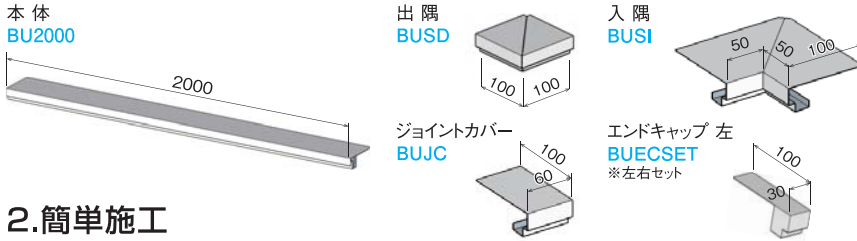

APファインフロー(笠木用通気部材)/オーバーハング

APファインフロー(笠木用通気部材)

特許取得済

APファインフローの特長

1.さまざまなサイズの笠木にすっぽり収まるコンパクト設計

2.簡単施工

3.シンプル構造でローコストを実現

ラインナップ

□ 基材 ガルバリウムカラー鋼板0.35mm

■ カラーバリエーション
ブラック

色記号BK

※印刷のため実物とは若干異なります。正確な色はサンプルにてご確認ください。

	本体	出隅	入隅	エンドキャップ	ジョイントカバー
規格	31×100×2,000mm	32.5×109×109mm	32.5×150×150mm	32.5×30mm	32.5×60mm
品番	BU2000BK	BUSDBK	BUSIBK	BUECSETBK	BUJCBK
価格	¥3,500/本	¥1,500/個	¥1,500/個	¥1,500/セット	¥750/個
色(色記号)	ブラック(BK)				
入数	4本/梱包	2個/梱包	2個/梱包	左右各1個/梱包	1個/梱包

オーバーハング

オーバーハングの特長

1.キャンチ部の水切り 2.軒天材の受け 3.キャンチ部壁体内の通気

ラインナップ

□ 基材 ガルバリウムカラー鋼板0.35mm

■ カラーバリエーション

MTシルバー シックブラウン ホワイト ブラック シルバー

色記号MS

色記号SB

色記号WM

色記号BK

色記号SV

※印刷のため実物とは若干異なります。正確な色はサンプルにてご確認ください。

	本体	出隅	入隅	エンドキャップ	ジョイントカバー
規格	75×3,030mm	76×110×110mm	76×110×110mm	76×25mm	76×50mm
品番	ABD3030 色記号	ABDS0 色記号	ABDSI 色記号	ABDECSET 色記号	ABDJC 色記号
価格	¥3,800/本	¥1,500/個	¥1,500/個	¥1,500/セット	¥750/個
色(色記号)	MTシルバー(MS)、シックブラウン(SB)、ホワイト(WM)、ブラック(BK)、シルバー(SV)				
入数	2本/梱包	2個/梱包	2個/梱包	左右各1個/梱包	1個/梱包