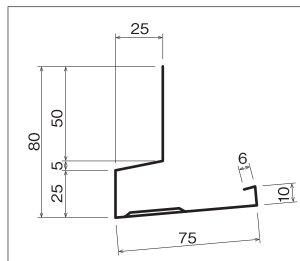

ラインナップ

□ 基材 ガルバリウムカラー鋼板0.35mm

■ カラーバリエーション

MTシルバー シックブラウン ホワイト ブラック シルバー

色記号MS

色記号SB

色記号WM

色記号BK

色記号SV

※印刷のため実物とは若干異なります。正確な色はサンプルにてご確認ください。

	本体	出隅	入隅	エンドキャップ	ジョイントカバー
規格	75×3,030mm	76×110×110mm	76×110×110mm	76×25mm	76×50mm
品番	ABD3030 色記号	ABDS0 色記号	ABDSI 色記号	ABDECSET 色記号	ABDJC 色記号
価格	¥3,800/本	¥1,500/個	¥1,500/個	¥1,500/セット	¥750/個
色(色記号)	MTシルバー(MS)、シックブラウン(SB)、ホワイト(WM)、ブラック(BK)、シルバー(SV)				
入数	2本/梱包	2個/梱包	2個/梱包	左右各1個/梱包	1個/梱包