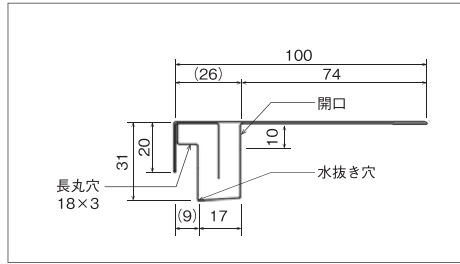

□ 基材 ガルバリウムカラー鋼板0.35mm

■ カラーバリエーション
ブラック

色記号BK

※印刷のため実物とは若干異なります。正確な色はサンプルにてご確認ください。

	本体	出隅	入隅	エンドキャップ	ジョイントカバー
規格	31×100×2,000mm	32.5×109×109mm	32.5×150×150mm	32.5×30mm	32.5×60mm
品番	BU2000BK	BUSDBK	BUSIBK	BUECSETBK	BUJCBK
価格	¥3,500/本	¥1,500/個	¥1,500/個	¥1,500/セット	¥750/個
色(色記号)	ブラック(BK)				
入数	4本/梱包	2個/梱包	2個/梱包	左右各1個/梱包	1個/梱包

色記号SB

色記号WM

色記号BK

色記号SV

※印刷のため実物とは若干異なります。正確な色はサンプルにてご確認ください。

	本体	出隅	入隅	エンドキャップ	ジョイントカバー
規格	75×3,030mm	76×110×110mm	76×110×110mm	76×25mm	76×50mm
品番	ABD3030 色記号	ABDS0 色記号	ABDSI 色記号	ABDECSET 色記号	ABDJC 色記号
価格	¥3,800/本	¥1,500/個	¥1,500/個	¥1,500/セット	¥750/個
色(色記号)	MTシルバー(MS)、シックブラウン(SB)、ホワイト(WM)、ブラック(BK)、シルバー(SV)				
入数	2本/梱包	2個/梱包	2個/梱包	左右各1個/梱包	1個/梱包