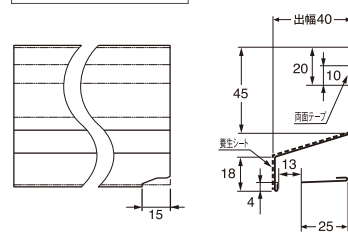

■ 役物 (別売品)

品名	出隅	面取出隅	入隅	エンドキャップ	WMF-SJ40用 コの字型面取出隅			ジョイントカバー[※]
品番	WMF-SJ40SD-□□	WMF-SJ40MSD-□□	WMF-SJ40SI-□□	WMF-SJ40EC-□□	WMF-SJ40MKD105-□□ (対応寸法:105mm)	WMF-SJ40MKD123-□□ (対応寸法:123mm)	WMF-SJ40MKD138-□□ (対応寸法:138mm)	WMF-SJ40JC-□□
色型番	WT / SV / AG / CB / BK							
色・柄	ホワイト / シルバー / アンバーグレー / シックブラウン / ブラック							
材質	カラーGL鋼板* (厚さ:0.35mm)*JIS G3322							
梱包	5コ/ケース		左右5セット/ケース		2コ/ケース			20コ/ケース
正価	1,320円/コ C		1,700円/セット C		2,800円/コ E			500円/コ C

※こちらの製品には基本的にジョイントカバーは不要ですが、状況に応じて使用ください。

WMF-SJ40寸法図