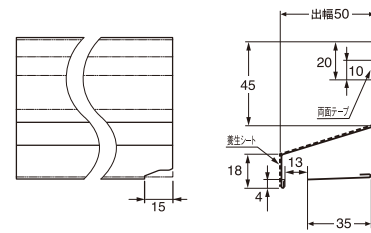

単品発送時の運賃

C 5ケース以下(混合可)は、運賃が必要。
E 3ケース以下(混合可)は、運賃が必要。

WMF-SJ50 鋼板製：出幅 50mm

品番	WMF-SJ50-□□
色型番	WT / SV / AG / CB / BK
色・柄	ホワイト / シルバー / アンバーグレー / シックブラウン / ブラック
長さ	3,030mm
墨出位置	53mm
材質	カラーGL鋼板*(厚さ:0.35mm)*JIS G3322
梱包	10本/ケース
正価	2,970円/本

※有効換気面積83cm²/m 開口部:5×13mm

■ 役物 (別売品)

品名	出隅	面取出隅	入隅	エンドキャップ	WMF-SJ50用 コの字型面取出隅	ジョイントカバー[※]		
品番	WMF-SJ50SD-□□	WMF-SJ50MSD-□□	WMF-SJ50SI-□□	WMF-SJ50EC-□□	WMF-SJ50MKD105-□□ (対応寸法:105mm)	WMF-SJ50MKD123-□□ (対応寸法:123mm)	WMF-SJ50MKD138-□□ (対応寸法:138mm)	WMF-SJ50JC-□□
色型番	WT / SV / AG / CB / BK							
色・柄	ホワイト / シルバー / アンバーグレー / シックブラウン / ブラック							
材質	カラーGL鋼板*(厚さ:0.35mm)*JIS G3322							
梱包	5コ/ケース		左右5セット/ケース		2コ/ケース		20コ/ケース	
正価	1,380円/コ C		1,700円/セット C		2,850円/コ E		550円/コ C	

※こちらの製品には基本的にジョイントカバーは不要ですが、状況に応じて使用ください。

WMF-SJ50寸法図

▲ 注意

- 防鼠付水切りは土台下端より、墨出し位置の寸法に取付位置を決めてください。● 本製品は水平に450mm前後の間隔で、ステンレス釘にて取り付けてください。● 本体同士の差し込み代の立ち上がり部分をステンレス釘で取り付けてください。● 役物は防鼠付水切り本体に被せ、立ち上がり部分をステンレス釘で取り付けください。● 透湿防水シートの下端は、本体に付いている両面テープで確実に留め付けてください。● 本製品をご使用の場合は、防鼠材は不要です。● 換気阻害を起こす可能性がありますので、取り付け位置には十分ご注意ください。● ジョイント部は、重ね代の養生シートを剥がしてから施工してください。● 基礎気密化工法の場合は、躯体内に雨水が侵入しないようご注意ください。● 付属の養生シートは、施工後3ヶ月以内に剥がしてください。● 沿岸地域(塩害の恐れのある地域)および濃霧多発地域、また、その他に錆を誘発する環境下へのご使用は避けてください。● 銅・鉛など異種金属との接触・接合は、電食が起こる場合がありますので注意してください。また、銅・鉛などを含有した薬剤処理物(銅系防蟻処理木材など)との接触も同様に注意してください。● 塗装面と比較して錆びやすい小口部分は、必要に応じて専用補修塗料(スプレータイプ)を塗るなどの処理をおすすめします。● 鉄粉・モルタルなどの異物接触により、表面に変色や錆が生じる場合がありますので注意してください。● 専用補修塗料(スプレータイプ)を準備しております。ご用命の際は最寄りの営業所へご連絡ご相談ください。● 給湯器等の燃焼ガスの接触により塗膜剥離が起こる恐れがありますのでご注意ください。

品番の後に色型番をご記入ください。記入例 WMF-SJ40-**WT** (ホワイトの場合)

単品発送時の運賃

F 数量問わず、運賃が必要。