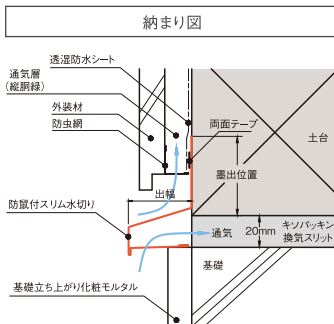

単品発送時の運賃

C 5ケース以下(混合可)は、運賃が必要。
E 3ケース以下(混合可)は、運賃が必要。

WMF-SJ50 鋼板製：出幅 50mm

品番	WMF-SJ50-□□
色型番	WT / SV / AG / CB / BK
色・柄	ホワイト / シルバー / アンバーグレー / シックブラウン / ブラック
長さ	3,030mm
墨出位置	53mm
材質	カラーGL鋼板*(厚さ:0.35mm)*JIS G3322
梱包	10本/ケース
正価	2,970円/本

※有効換気面積83cm²/m 開口部:5×13mm

■ 役物 (別売品)

品名	出隅	面取出隅	入隅	エンドキャップ	WMF-SJ50用 コの字型面取出隅	ジョイントカバー[※]		
品番	WMF-SJ50SD-□□	WMF-SJ50MSD-□□	WMF-SJ50SI-□□	WMF-SJ50EC-□□	WMF-SJ50MKD105-□□ (対応寸法:105mm)	WMF-SJ50MKD123-□□ (対応寸法:123mm)	WMF-SJ50MKD138-□□ (対応寸法:138mm)	WMF-SJ50JC-□□
色型番	WT / SV / AG / CB / BK							
色・柄	ホワイト / シルバー / アンバーグレー / シックブラウン / ブラック							
材質	カラーGL鋼板*(厚さ:0.35mm)*JIS G3322							
梱包	5コ/ケース		左右5セット/ケース		2コ/ケース		20コ/ケース	
正価	1,380円/コ C		1,700円/セット C		2,850円/コ E		550円/コ C	

※こちらの製品には基本的にジョイントカバーは不要ですが、状況に応じて使用ください。

WMF-SJ50寸法図

▲ 注意

- 防鼠付水切りは土台下端より、墨出し位置の寸法に取付位置を決めてください。● 本製品は水平に450mm前後の間隔で、ステンレス釘にて取り付けてください。● 本体同士の差し込み代の立ち上がり部分をステンレス釘で取り付けてください。● 役物は防鼠付水切り本体に被せ、立ち上がり部分をステンレス釘で取り付けください。● 透湿防水シートの下端は、本体に付いている両面テープで確実に留め付けてください。● 本製品をご使用の場合は、防鼠材は不要です。● 換気阻害を起こす可能性がありますので、取り付け位置には十分ご注意ください。● ジョイント部は、重ね代の養生シートを剥がしてから施工してください。● 基礎気密化工法の場合は、躯体内に雨水が侵入しないようご注意ください。● 付属の養生シートは、施工後3ヶ月以内に剥がしてください。● 沿岸地域(塩害の恐れのある地域)および濃霧多発地域、また、その他に錆を誘発する環境下へのご使用は避けてください。● 銅・鉛など異種金属との接触・接合は、電食が起こる場合がありますので注意してください。また、銅・鉛などを含有した薬剤処理物(銅系防蟻処理木材など)との接触も同様に注意してください。● 塗装面と比較して錆びやすい小口部分は、必要に応じて専用補修塗料(スプレータイプ)を塗るなどの処理をおすすめします。● 鉄粉・モルタルなどの異物接触により、表面に変色や錆が生じる場合がありますので注意してください。● 専用補修塗料(スプレータイプ)を準備しております。ご用命の際は最寄りの営業所へご連絡ご相談ください。● 給湯器等の燃焼ガスの接触により塗膜剥離が起こる恐れがありますのでご注意ください。

品番の後に色型番をご記入ください。記入例 WMF-SJ40-**WT** (ホワイトの場合)

単品発送時の運賃

F 数量問わず、運賃が必要。

補修用 水切りカバー

水切りのキズ・凹みを引き渡し前に即納で補修。