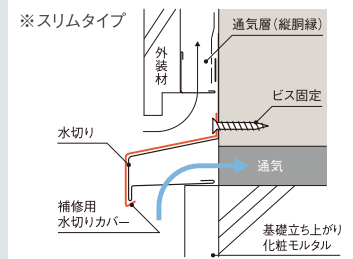

### 補修用 水切りカバーの取り付け方法

#### ● 外壁と水切りまで隙間がある場合

水切りの下部分に引っ掛け、水切りにフィットするようにはめ込みます。

#### ● 外壁と水切りまで隙間がない場合

はめ込む際に外壁が当たる場合は、水切り上部分から差し込み、水切りカバーを取り付けます。

補修用 水切りカバーの参考納まり図

品番	WCF-S40-□□	WCF-S45-□□	WCF-S50-□□
対応品番	WMF-SJ40-□□	WMF-SJ45-□□	WMF-SJ50-□□
対応製品	防鼠付スリム水切り 差し込みジョイント式		
色型番	WT / SV / AG / CB / BK		
色・柄	ホワイト / シルバー / アンバーグレー / シックブラウン / ブラック		
長さ	2,000mm		
材質	カラーGL鋼板*(厚さ:0.35mm)*JIS G3322		
梱包	1本/ケース		
正価	- <b>F</b>		