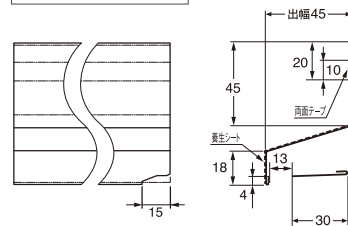

■ 役物 (別売品)

品名	出隅	面取出隅	入隅	エンドキャップ	WMF-SJ45用 コの字型面取出隅			ジョイントカバー[※]
品番	WMF-SJ45SD-□□	WMF-SJ45MSD-□□	WMF-SJ45SI-□□	WMF-SJ45EC-□□	WMF-SJ45MKD105-□□ (対応寸法:105mm)	WMF-SJ45MKD123-□□ (対応寸法:123mm)	WMF-SJ45MKD138-□□ (対応寸法:138mm)	WMF-SJ45JC-□□
色型番	WT / SV / AG / CB / BK							
色・柄	ホワイト / シルバー / アンバーグレー / シックブラウン / ブラック							
材質	カラーGL鋼板* (厚さ:0.35mm)*JIS G3322							
梱包	5コ/ケース		左右5セット/ケース		2コ/ケース			20コ/ケース
正価	1,380円/コ C		1,700円/セット C		2,850円/コ E			550円/コ C

※こちらの製品には基本的にジョイントカバーは不要ですが、状況に応じて使用ください。

WMF-SJ45寸法図