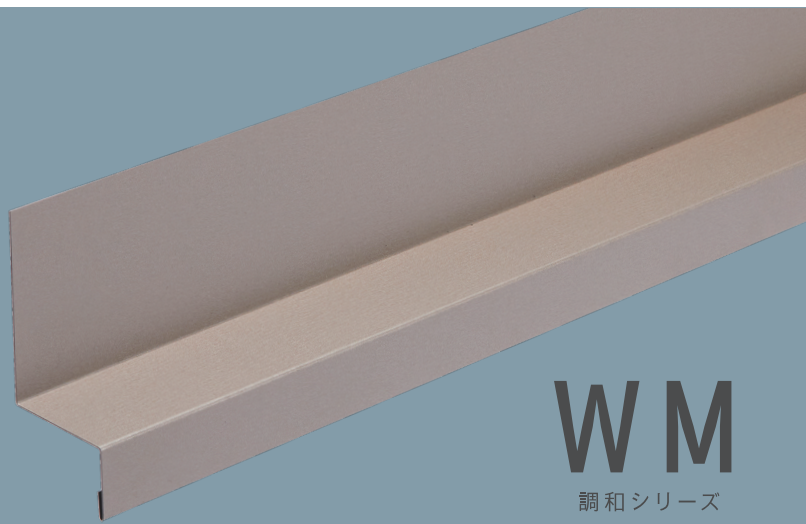

# 見付け15mmの 中間水切りが新登場。

> スリム中間水切り [WSF-CS25]

WM  
調和シリーズ

POINT 1

見付け寸法は15mm!  
存在を主張しません。

POINT 2

スリムオーバーハングと  
合わせて美しい納まりへ。

オーバーハング材と中間水切りがライン上に納まる場合でも、  
同じ見付けサイズのスリムオーバーハングとなら、段差が生じず美しく納まります。

■ 出幅23mm

品名	中間水切り
品番	WSF-CS25-□□
色型番	WT(ホワイト) / SV(シルバー) / AG(アンバーグレー) / CB(シックブラウン) / BK(ブラック)
長さ	1,820mm
材質	カラー GL 鋼板*(厚さ:0.35mm) *JIS G3322
梱包	20本/ケース
正価	1,200円/本

製品図

納まり図

■ 役物 (別売品)

品名	出隅	入隅	ジョイントカバー	エンドキャップ
品番	WSF-CS25SD-□□	WSF-CS25SI-□□	WSF-CS25JC-□□	WSF-CS25EC-□□
色型番	WT(ホワイト) / SV(シルバー) / AG(アンバーグレー) / CB(シックブラウン) / BK(ブラック)			
材質	カラー GL 鋼板*(厚さ:0.35mm) *JIS G3322			
梱包	5コ/ケース		20コ/ケース	左右5セット/ケース
正価	1,150円/コ E		410円/コ E	1,400円/セット E