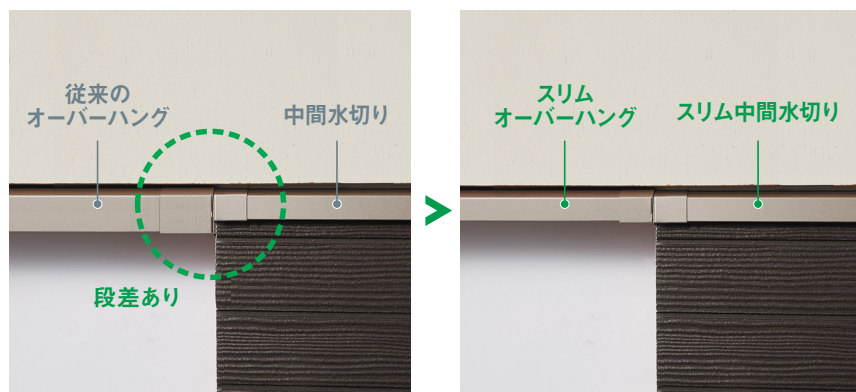

# 見付け15mmの 中間水切りが新登場。

> スリム中間水切り [WSF-CS25]

WM  
調和シリーズ

POINT 1

見付け寸法は15mm!  
存在を主張しません。

POINT 2

スリムオーバーハングと  
合わせて美しい納まりへ。

オーバーハング材と中間水切りがライン上に納まる場合でも、  
同じ見付けサイズのスリムオーバーハングとなら、段差が生じず美しく納まります。

■ 出幅23mm

品名	中間水切り
品番	WSF-CS25-□□
色型番	WT(ホワイト) / SV(シルバー) / AG(アンバーグレー) / CB(シックブラウン) / BK(ブラック)
長さ	1,820mm
材質	カラー GL 鋼板*(厚さ:0.35mm) *JIS G3322
梱包	20本/ケース
正価	1,200円/本

製品図

納まり図

■ 役物 (別売品)

品名	出隅	入隅	ジョイントカバー	エンドキャップ
品番	WSF-CS25SD-□□	WSF-CS25SI-□□	WSF-CS25JC-□□	WSF-CS25EC-□□
色型番	WT(ホワイト) / SV(シルバー) / AG(アンバーグレー) / CB(シックブラウン) / BK(ブラック)			
材質	カラー GL 鋼板*(厚さ:0.35mm) *JIS G3322			
梱包	5コ/ケース		20コ/ケース	左右5セット/ケース
正価	1,150円/コ E		410円/コ E	1,400円/セット E