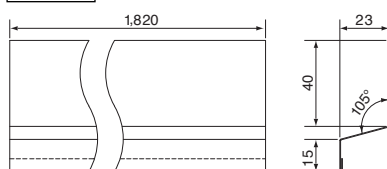

# 見付け15mmの 中間水切りが新登場。

> スリム中間水切り [WSF-CS25]

WM  
調和シリーズ

POINT 1

見付け寸法は15mm!  
存在を主張しません。

POINT 2

スリムオーバーハングと  
合わせて美しい納まりへ。

オーバーハング材と中間水切りがライン上に納まる場合でも、  
同じ見付けサイズのスリムオーバーハングとなら、段差が生じず美しく納まります。

■ 出幅23mm

品名	中間水切り
品番	WSF-CS25-□□
色型番	WT(ホワイト) / SV(シルバー) / AG(アンバーグレー) / CB(シックブラウン) / BK(ブラック)
長さ	1,820mm
材質	カラー GL 鋼板*(厚さ:0.35mm) *JIS G3322
梱包	20本/ケース
正価	1,200円/本

製品図

納まり図

■ 役物 (別売品)

品名	出隅	入隅	ジョイントカバー	エンドキャップ
品番	WSF-CS25SD-□□	WSF-CS25SI-□□	WSF-CS25JC-□□	WSF-CS25EC-□□
色型番	WT(ホワイト) / SV(シルバー) / AG(アンバーグレー) / CB(シックブラウン) / BK(ブラック)			
材質	カラー GL 鋼板*(厚さ:0.35mm) *JIS G3322			
梱包	5コ/ケース		20コ/ケース	左右5セット/ケース
正価	1,150円/コ E		410円/コ E	1,400円/セット E