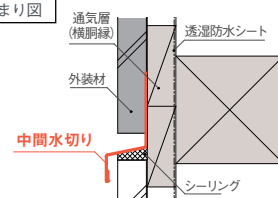

# 見付け15mmの 中間水切りが新登場。

> スリム中間水切り [WSF-CS25]

WM  
調和シリーズ

POINT 1

見付け寸法は15mm!  
存在を主張しません。

POINT 2

スリムオーバーハングと  
合わせて美しい納まりへ。

オーバーハング材と中間水切りがライン上に納まる場合でも、  
同じ見付けサイズのスリムオーバーハングとなら、段差が生じず美しく納まります。

■ 出幅23mm

品名	中間水切り
品番	WSF-CS25-□□
色型番	WT(ホワイト) / SV(シルバー) / AG(アンバーグレー) / CB(シックブラウン) / BK(ブラック)
長さ	1,820mm
材質	カラー GL 鋼板*(厚さ:0.35mm) *JIS G3322
梱包	20本/ケース
正価	1,200円/本

製品図

納まり図

■ 役物 (別売品)

品名	出隅	入隅	ジョイントカバー	エンドキャップ
品番	WSF-CS25SD-□□	WSF-CS25SI-□□	WSF-CS25JC-□□	WSF-CS25EC-□□
色型番	WT(ホワイト) / SV(シルバー) / AG(アンバーグレー) / CB(シックブラウン) / BK(ブラック)			
材質	カラー GL 鋼板*(厚さ:0.35mm) *JIS G3322			
梱包	5コ/ケース		20コ/ケース	左右5セット/ケース
正価	1,150円/コ E		410円/コ E	1,400円/セット E