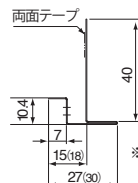

※ ( ) 内の寸法は
HF-ST30