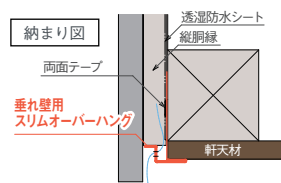

納まり図

※ 製品に関する詳しい情報は、当社WEBサイトをご覧ください。