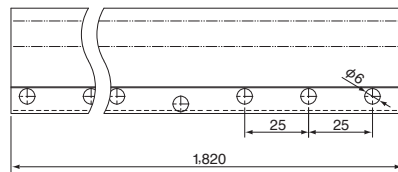

2020年8月発売

通気孔が見えない 垂れ壁オーバーハング。

> 垂れ壁用スリムオーバーハング [HF-ST27/HF-ST30]

WM
調和シリーズ

POINT 1

下から見上げた際に通気孔が見えず、
スマートな納まりを実現します。

見付けを薄くし、部材そのものが存在を主張しないことで、
シンプルモダンの住宅に美しく調和します。もちろん、
見付けは薄くなっても、通気・雨仕舞の性能は従来製品と
同等です。

POINT 2

4色のカラーバリエーションをラインアップ。

POINT 3

既製品だからできる！
役物に「水抜き穴」を設計しています。

万が一、オーバーハング内に
雨水が浸入しても役物に開
けられた「水抜き穴」から水
が排出されるため、常に乾燥
状態を保つことができます。

■ 見付け寸法 27mm (通気層 15mm 以上)

品名	垂れ壁用スリムオーバーハング
品番	HF-ST27-□□
色型番	WT(ホワイト) / AG(アンバーグレー) / CB(シックブラウン) / BK(ブラック)
長さ	1,820mm
材質	カラー GL 鋼板*(厚さ:0.35mm) *JIS G3322
梱包	4本/ケース
正価	2,200円/本

■ 見付け寸法 30mm (通気層 18mm 以上)

品名	垂れ壁用スリムオーバーハング
品番	HF-ST30-□□
色型番	WT(ホワイト) / AG(アンバーグレー) / CB(シックブラウン) / BK(ブラック)
長さ	1,820mm
材質	カラー GL 鋼板*(厚さ:0.35mm) *JIS G3322
梱包	4本/ケース
正価	2,300円/本

□□…品番の後に色型番が入ります

■ 3ケース以下(混合可)は、運賃が必要となります。

■ 役物 (別売品)

品名	出隅	入隅	ジョイントカバー	エンドキャップ
品番	HF-ST27SD-□□	HF-ST27SI-□□	HF-ST27JC-□□	HF-ST27EC-□□
色型番	WT(ホワイト) / AG(アンバーグレー) / CB(シックブラウン) / BK(ブラック)			
材質	カラー GL 鋼板*(厚さ:0.35mm) *JIS G3322			
梱包	2コ/ケース		6コ/ケース	左右2セット/ケース
正価	1,300円/コ ■	1,700円/コ ■	500円/コ ■	1,900円/セット ■

■ 役物 (別売品)

品名	出隅	入隅	ジョイントカバー	エンドキャップ
品番	HF-ST30SD-□□	HF-ST30SI-□□	HF-ST30JC-□□	HF-ST30EC-□□
色型番	WT(ホワイト) / AG(アンバーグレー) / CB(シックブラウン) / BK(ブラック)			
材質	カラー GL 鋼板*(厚さ:0.35mm) *JIS G3322			
梱包	2コ/ケース		6コ/ケース	左右2セット/ケース
正価	1,300円/コ ■	1,700円/コ ■	500円/コ ■	1,900円/セット ■

製品図

※ ( ) 内の寸法は
HF-ST30

※ 製品に関する詳しい情報は、当社WEBサイトをご覧ください。