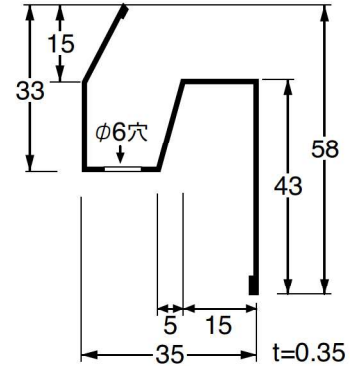

通気見切

- WT
ホワイト
- SV
シルバー
- AG
アンバーグレー
- CB
シックブラウン
- BK
ブラック

品番	FVK-415F-□□				
色型番	WT	SV	AG	CB	BK
色・柄	ホワイト・シルバー・アンバーグレー・シックブラウン・ブラック				
長さ	3,030mm				
材質	ガルバリウム鋼板(厚さ:0.35mm)				
梱包	12本/ケース				
正価	2,200円/本				

※有効換気面積:11.18cm²/m 開口部:φ6×ピッチ25mm

役物(別売品)

品名	出隅	入隅	ジョイントカバー	エンドキャップ	
品番	FVK-415FSD-□□	FVK-415FSI-□□	FVK-415FJC-□□	FVK-415FEC-□□	
色型番	WT	SV	AG	CB	BK
色・柄	ホワイト・シルバー・アンバーグレー・シックブラウン・ブラック				
材質	ガルバリウム鋼板(厚さ:0.35mm)				
梱包	2コ/ケース		6コ/ケース	左右各1コ×2セット/ケース	
正価	1,500円/コ E		550円/コ E	1,980円/セット E	