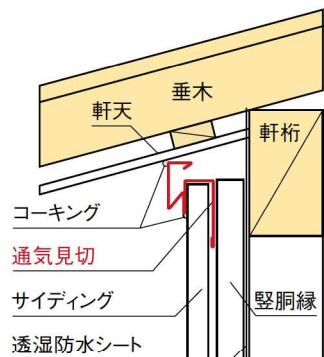

※有効換気面積:11.18cm<sup>2</sup>/m 開口部:φ6×ピッチ25mm

役物(別売品)FVK-N18F-L27対応

品名	出隅	入隅	ジョイントカバー	エンドキャップ	
品番	FVK-N18FSD-□□	FVK-N18FSI-□□	FVK-N18FJC-□□	FVK-N18FEC-□□	
色型番	WT	SV	AG	CB	BK
色・柄	ホワイト・シルバー・アンバーグレー・シックブラウン・ブラック				
材質	ガルバリウム鋼板 (高耐食仕様) (厚さ:0.35mm)				
梱包	2コ/ケース		6コ/ケース	左右各1コ×2セット/ケース	
正価	1,540円/コ E		600円/コ E	2,100円/セット E	

通気見切の納まり図

●勾配軒天の納まり図

●水平軒天の納まり図