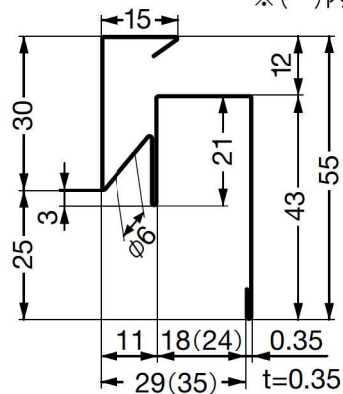

高耐食  
仕様

※( )内寸法はFVK-N24F-L27

品番	FVK-N18F-L27-□□		FVK-N24F-L27-□□		
色型番	WT	SV	AG	CB	BK
色・柄	ホワイト・シルバー・アンバーグレー・シックブラウン・ブラック				
長さ	2,730mm				
材質	ガルバリウム鋼板 (高耐食仕様) (厚さ:0.35mm)				
梱包	12本/ケース				
正価	2,750円/本		2,860円/本		

※有効換気面積:11.18cm<sup>2</sup>/m 開口部:φ6×ピッチ25mm

役物(別売品)FVK-N18F-L27対応

品名	出隅	入隅	ジョイントカバー	エンドキャップ	
品番	FVK-N18FSD-□□	FVK-N18FSI-□□	FVK-N18FJC-□□	FVK-N18FEC-□□	
色型番	WT	SV	AG	CB	BK
色・柄	ホワイト・シルバー・アンバーグレー・シックブラウン・ブラック				
材質	ガルバリウム鋼板 (高耐食仕様) (厚さ:0.35mm)				
梱包	2コ/ケース		6コ/ケース	左右各1コ×2セット/ケース	
正価	1,540円/コ E		600円/コ E	2,100円/セット E	