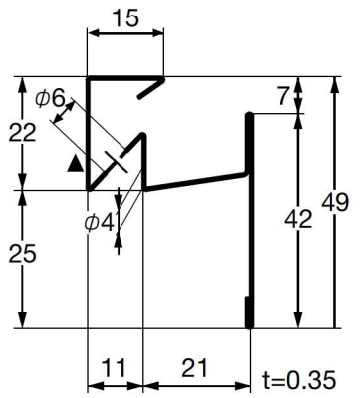

通気見切 (湿式外壁用)

高耐食
仕様

- WT
ホワイト
- SV
シルバー
- AG
アンバーグレー
- CB
シックブラウン
- BK
ブラック

品番	FVK-N21CF-L27-□□				
色型番	WT	SV	AG	CB	BK
色・柄	ホワイト・シルバー・アンバーグレー・シックブラウン・ブラック				
長さ	2,730mm				
材質	ガルバリウム鋼板 (高耐食仕様) (厚さ:0.35mm)				
梱包	12本/ケース				
正価	2,750円/本				

※有効換気面積:11.18cm²/m 開口部:φ6×ピッチ25mm

役物 (別売品)

品名	出隅	入隅	ジョイントカバー	エンドキャップ	
品番	FVK-N21CFSD-□□	FVK-N21CFSI-□□	FVK-N21CFJC-□□	FVK-N21CFEC-□□	
色型番	WT	SV	AG	CB	BK
色・柄	ホワイト・シルバー・アンバーグレー・シックブラウン・ブラック				
材質	ガルバリウム鋼板 (高耐食仕様) (厚さ:0.35mm)				
梱包	2コ/ケース		6コ/ケース	左右各1コ×2セット/ケース	
正価	1,540円/コ E		600円/コ E	2,100円/セット E	

⚠ 注意

- ◎取り付けは450mm前後の間隔で、ステンレスの釘またはビスで、水平に取り付けてください。
- ◎屋根の妻側への使用はできません。
- ◎役物は差し込みタイプです。通気見切本体に差し込んで、ステンレスの釘またはビスで取り付けてください。
- ◎専用補修塗料(スプレータイプ)を準備しております。ご用命の際は最寄りの営業所へご連絡ください。
- ◎塗装面と比較して錆びやすい小口部分は、必要に応じて専用補修塗料(スプレータイプ)を塗