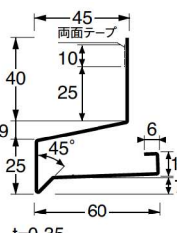

HF-A4560

鋼板製：出幅 45mm

品番	HF-A4560-□□				
色型番	WT	SV	AG	CB	BK
色・柄	ホワイト・シルバー・アンバーグレー・シックブラウン・ブラック				
長さ	3,030mm				
材質	ガルバリウム鋼板(厚さ:0.35mm)				
梱包	4本/ケース				
正価	3,200円/本				

役物(別売品)

品名	出隅	入隅	ジョイントカバー	エンドキャップ
品番	HF-A4560SD-□□	HF-A4560SI-□□	HF-A4560JC-□□	HF-A4560EC-□□
色型番	WT SV AG CB BK			
色・柄	ホワイト・シルバー・アンバーグレー・シックブラウン・ブラック			
材質	ガルバリウム鋼板(厚さ:0.35mm)			
梱包	2コ/ケース	6コ/ケース	左右各1コ×2セット/ケース	
正価	1,280円/コ E	530円/コ E	1,620円/セット E