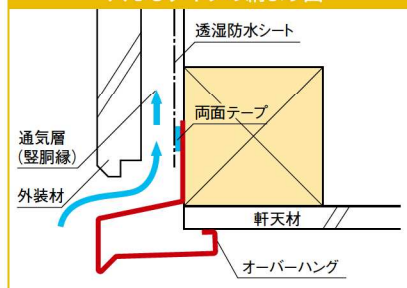

## HF-A4560

鋼板製：出幅 45mm

品番	HF-A4560-□□				
色型番	WT	SV	AG	CB	BK
色・柄	ホワイト・シルバー・アンバーグレー・シックブラウン・ブラック				
長さ	3,030mm				
材質	ガルバリウム鋼板(厚さ:0.35mm)				
梱包	4本/ケース				
正価	3,200円/本				

### 穴なしタイプの納まり図