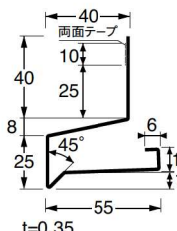

HF-A4055

鋼板製：出幅 40mm

品番	HF-A4055-□□				
色型番	WT	SV	AG	CB	BK
色・柄	ホワイト・シルバー・アンバーグレー・シックブラウン・ブラック				
長さ	3,030mm				
材質	ガルバリウム鋼板(厚さ:0.35mm)				
梱包	4本/ケース				
正価	3,080円/本				

役物(別売品)

品名	出隅	入隅	ジョイントカバー	エンドキャップ
品番	HF-A4055SD-□□	HF-A4055SI-□□	HF-A4055JC-□□	HF-A4055EC-□□
色型番	WT SV AG CB BK			
色・柄	ホワイト・シルバー・アンバーグレー・シックブラウン・ブラック			
材質	ガルバリウム鋼板(厚さ:0.35mm)			
梱包	2コ/ケース	6コ/ケース	左右各1コ×2セット/ケース	
正価	1,160円/コ E	460円/コ E	1,620円/セット E