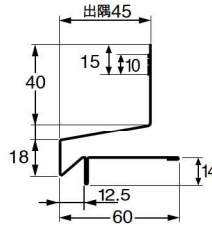

見付幅18mmと薄さを追求したことで、住宅の外観を妨げません。

従来製品とWMスリムオーバーハングとの比較

2 軒天部分をすっきり納める!

独自の形状で軒天材を後張りすることで、軒天部分をすっきり納めます。

3 豊富な専用役物で意匠性も向上!

役物シリーズで、手間を省略。ジョイントカバーの幅を細くするなど、意匠性も向上。

薄さを追求した独自形状で軒天部分をすっきり納めます。

NEW WMスリムオーバーハング(穴なしタイプ)

HF-S4055

鋼板製：出幅 40mm

品番	HF-S4055-□□				
色型番	WT	SV	AG	CB	BK
色・柄	ホワイト・シルバー・アンバーグレー・シックブラウン・ブラック				
長さ	3,030mm				
材質	ガルバリウム鋼板(厚さ:0.35mm)				
梱包	4本/ケース				
正価	3,400円/本				

役物(別売品)

品名	出隅	入隅	ジョイントカバー	エンドキャップ	
品番	HF-S4055SD-□□	HF-S4055SI-□□	HF-S4055JC-□□	HF-S4055EC-□□	
色型番	WT	SV	AG	CB	BK
色・柄	ホワイト・シルバー・アンバーグレー・シックブラウン・ブラック				
材質	ガルバリウム鋼板(厚さ:0.35mm)				
梱包	2コ/ケース		6コ/ケース	左右各1コx2セット/ケース	
正価	1,430円/コ E		600円/コ E	1,760円/セット E	

HF-S4560

鋼板製：出幅 45mm

品番	HF-S4560-□□				
色型番	WT	SV	AG	CB	BK
色・柄	ホワイト・シルバー・アンバーグレー・シックブラウン・ブラック				
長さ	3,030mm				
材質	ガルバリウム鋼板(厚さ:0.35mm)				
梱包	4本/ケース				
正価	3,520円/本				

役物(別売品)

品名	出隅	入隅	ジョイントカバー	エンドキャップ	
品番	HF-S4560SD-□□	HF-S4560SI-□□	HF-S4560JC-□□	HF-S4560EC-□□	
色型番	WT	SV	AG	CB	BK
色・柄	ホワイト・シルバー・アンバーグレー・シックブラウン・ブラック				
材質	ガルバリウム鋼板(厚さ:0.35mm)				
梱包	2コ/ケース		6コ/ケース	左右各1コx2セット/ケース	
正価	1,500円/コ E		660円/コ E	1,760円/セット E	