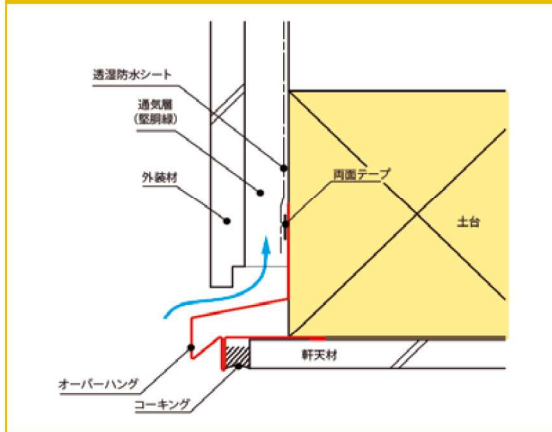

HF-S4055

鋼板製：出幅 40mm

品番	HF-S4055-□□				
色型番	WT	SV	AG	CB	BK
色・柄	ホワイト・シルバー・アンバーグレー・シックブラウン・ブラック				
長さ	3,030mm				
材質	ガルバリウム鋼板(厚さ:0.35mm)				
梱包	4本/ケース				
正価	3,400円/本				

役物(別売品)

品名	出隅	入隅	ジョイントカバー	エンドキャップ	
品番	HF-S4055SD-□□	HF-S4055SI-□□	HF-S4055JC-□□	HF-S4055EC-□□	
色型番	WT	SV	AG	CB	BK
色・柄	ホワイト・シルバー・アンバーグレー・シックブラウン・ブラック				
材質	ガルバリウム鋼板(厚さ:0.35mm)				
梱包	2コ/ケース		6コ/ケース	左右各1コx2セット/ケース	
正価	1,430円/コ E		600円/コ E	1,760円/セット E	

HF-S4560

鋼板製：出幅 45mm

品番	HF-S4560-□□				
色型番	WT	SV	AG	CB	BK
色・柄	ホワイト・シルバー・アンバーグレー・シックブラウン・ブラック				
長さ	3,030mm				
材質	ガルバリウム鋼板(厚さ:0.35mm)				
梱包	4本/ケース				
正価	3,520円/本				

役物(別売品)

品名	出隅	入隅	ジョイントカバー	エンドキャップ	
品番	HF-S4560SD-□□	HF-S4560SI-□□	HF-S4560JC-□□	HF-S4560EC-□□	
色型番	WT	SV	AG	CB	BK
色・柄	ホワイト・シルバー・アンバーグレー・シックブラウン・ブラック				
材質	ガルバリウム鋼板(厚さ:0.35mm)				
梱包	2コ/ケース		6コ/ケース	左右各1コx2セット/ケース	
正価	1,500円/コ E		660円/コ E	1,760円/セット E	

WMスリムオーバーハング(穴なしタイプ)の納まり図

⚠ 注意

- ◎オーバーハングは、450mm前後の間隔でステンレス釘にて取り付けてください。
- ◎役物は本体に差し込んで取り付けてください。
- ◎専用補修塗料(スプレータイプ)を準備しております。ご用命の際は最寄りの営業所へご連絡ください。
- ◎塗装面と比較して錆びやすい小口部分は、必要に応じて専用補修塗料(スプレータイプ)を塗るなどの処理をお奨めします。
- ◎沿岸地域(塩害の恐れのある地域)および濃霧多発地域、また、その他に錆を誘発する環境下へのご使用は避けてください。
- ◎煙突等の排気ガスによる水垂れにより、塗膜剥がれが起こる事がありますのでご注意ください。
- ◎銅、鉛、合金類等、異種金属を使用した取付金具、付属物との接合は避けてください。
- ◎銅、鉛等を含有した薬剤処理物(銅系防蟻処理木材等)との接触・接合は避けてください。
- ◎軒天材後施工の為、小口部分はコーキング処理を施してください。