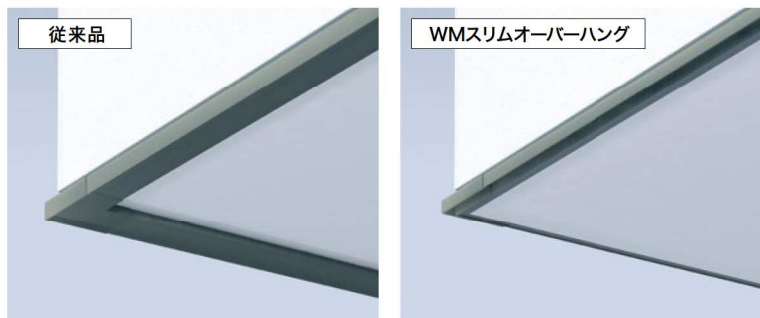

WMM

調和シリーズ

GAISO
CONCEPT

WMスリムオーバーハング

機能性あり、存在感なし。

WMスリムオーバーハング

P.125

1 住まいの外観をすっきり保つ、見付幅18mm!

見付幅18mmと薄さを追求したことで、住宅の外観を妨げません。

従来製品とWMスリムオーバーハングとの比較

2 軒天部分をすっきり納める!

独自の形状で軒天材を後張りすることで、軒天部分をすっきり納めます。

3 豊富な専用役物で意匠性も向上!

役物シリーズで、手間を省略。ジョイントカバーの幅を細くするなど、意匠性も向上。

薄さを追求した独自形状で軒天部分をすっきり納めます。

NEW WMスリムオーバーハング(穴なしタイプ)