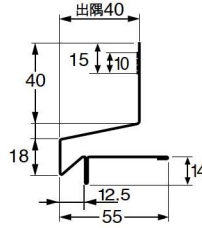

見付幅18mmと薄さを追求したことで、住宅の外観を妨げません。

従来製品とWMスリムオーバーハングとの比較

2 軒天部分をすっきり納める!

独自の形状で軒天材を後張りすることで、軒天部分をすっきり納めます。

3 豊富な専用役物で意匠性も向上!

役物シリーズで、手間を省略。ジョイントカバーの幅を細くするなど、意匠性も向上。

薄さを追求した独自形状で軒天部分をすっきり納めます。

NEW WMスリムオーバーハング(穴なしタイプ)

HF-S4055

鋼板製：出幅 40mm

品番	HF-S4055-□□				
色型番	WT	SV	AG	CB	BK
色・柄	ホワイト・シルバー・アンバーグレー・シックブラウン・ブラック				
長さ	3,030mm				
材質	ガルバリウム鋼板(厚さ:0.35mm)				
梱包	4本/ケース				
正価	3,400円/本				

役物(別売品)

品名	出隅	入隅	ジョイントカバー	エンドキャップ	
品番	HF-S4055SD-□□	HF-S4055SI-□□	HF-S4055JC-□□	HF-S4055EC-□□	
色型番	WT	SV	AG	CB	BK
色・柄	ホワイト・シルバー・アンバーグレー・シックブラウン・ブラック				
材質	ガルバリウム鋼板(厚さ:0.35mm)				
梱包	2コ/ケース		6コ/ケース	左右各1コx2セット/ケース	
正価	1,430円/コ E		600円/コ E	1,760円/セット E	