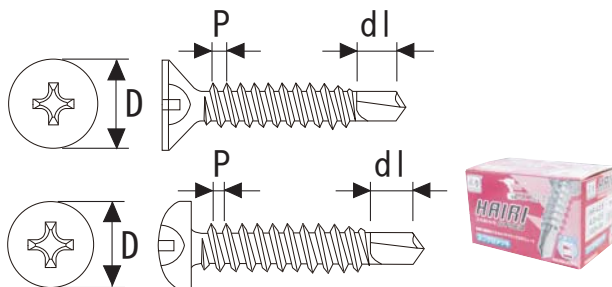

人気のHAIRI  
ラインナップ追加!

**HAIRI** 入りがいい!!  
ハイリビス

新サイズ 3.5mm・5mm が追加されラインナップが充実しました!

傾斜挿入  
角度!!

業界  
トップクラス!!

傾斜12° を実現! 曲面でもスムーズな打ち込み可能!!

当社挿入角度調査にて他社製品と比べ傾斜での挿入に優れているという結果が出た!

傾斜角度はなんと業界トップクラスの12°を保持! パイプのような曲面にも打ち込むことができます!

何故斜めでも  
入るのか?!

ポイントは特殊な刃先!

先端部のドリル切り刃が厚く刃先角度が広い為、挿入時に安定し、曲面や厳しい体勢での打ち込みを可能に!  
また、ネジ部に入ったノッチラインと表面のワックス効果でよりスムーズな入りを実現!

サイズ	D (頭径)		P	dl
	サラ	ナベ	サラ・ナベ	サラ・ナベ
3.5mm	7.1mm	6.8mm	1.3mm	4.0mm
4.0mm	8.2mm	7.8mm	1.4mm	5.5mm
5.0mm	9.1mm	9.3mm	1.6mm	6.3mm