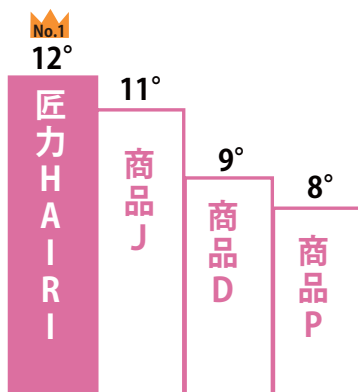

人気のHAIRI  
ラインナップ追加!

**HAIRI** 入りがいい!!  
ハイリビス

新サイズ 3.5mm・5mm が追加されラインナップが充実しました!

傾斜挿入  
角度!!

業界  
トップクラス!!

傾斜12° を実現! 曲面でもスムーズな打ち込み可能!!

当社挿入角度調査にて他社製品と比べ傾斜での挿入に優れているという結果が出た!

傾斜角度はなんと業界トップクラスの12°を保持! パイプのような曲面にも打ち込むことができます!

何故斜めでも  
入るのか?!

ポイントは特殊な刃先!

先端部のドリル切り刃が厚く刃先角度が広い為、挿入時に安定し、曲面や厳しい体勢での打ち込みを可能に!  
また、ネジ部に入ったノッチラインと表面のワックス効果でよりスムーズな入りを実現!

サイズ	D (頭径)		P	dl
	サラ	ナベ	サラ・ナベ	サラ・ナベ
3.5mm	7.1mm	6.8mm	1.3mm	4.0mm
4.0mm	8.2mm	7.8mm	1.4mm	5.5mm
5.0mm	9.1mm	9.3mm	1.6mm	6.3mm