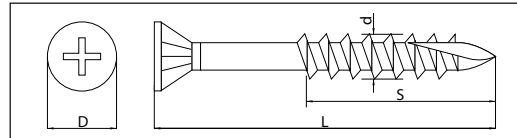

ライトビス 小箱タイプ

商品コード	品番	サイズ			入数	ネジタイプ	仕上げ
		d×L	D	ネジ部			
	LV-25	3.3×25mm	6.0	S16	1,000本×10箱	半ネジ	クロメート
	LV-30	3.3×30	6.0	S20	900本×10箱	半ネジ	クロメート
	LV-35	3.3×35	6.0	S22	800本×10箱	半ネジ	クロメート
	LV-40	3.3×40	6.0	S26	700本×10箱	半ネジ	クロメート
	LV-45	3.3×45	6.0	S32	600本×10箱	半ネジ	クロメート
	LV-50	3.3×50	6.0	S35	500本×10箱	半ネジ	クロメート
	LV-55	3.8×55	7.0	S36	450本×10箱	半ネジ	クロメート
	LV-60	3.8×60	7.0	S42	400本×10箱	半ネジ	クロメート
	LV-65	3.8×65	7.0	S44	350本×10箱	半ネジ	クロメート
	LV-70	3.8×70	7.0	S46	300本×10箱	半ネジ	クロメート
	LV-75	3.8×75	7.0	S54	250本×10箱	半ネジ	クロメート
	LV-90	4.0×90	7.0	S60	180本×10箱	半ネジ	クロメート

先割

特長

- スリムタイプのコーススレッド。
- 木割れを起こしがちな硬質木材に最適。

ライトビス 徳用箱タイプ

商品コード	品番	サイズ			入数	ネジタイプ	仕上げ
		d×L	D	ネジ部			
	LV-25	3.3×25mm	6.0	S16	1,800本×6箱	半ネジ	クロメート
	LV-30	3.3×30	6.0	S20	1,650本×6箱	半ネジ	クロメート
	LV-35	3.3×35	6.0	S22	1,400本×6箱	半ネジ	クロメート
	LV-40	3.3×40	6.0	S26	1,250本×6箱	半ネジ	クロメート
	LV-45	3.3×45	6.0	S32	1,100本×6箱	半ネジ	クロメート
	LV-50	3.3×50	6.0	S35	950本×6箱	半ネジ	クロメート
	LV-55	3.8×55	7.0	S36	700本×6箱	半ネジ	クロメート
	LV-60	3.8×60	7.0	S42	650本×6箱	半ネジ	クロメート
	LV-65	3.8×65	7.0	S44	620本×6箱	半ネジ	クロメート
	LV-70	3.8×70	7.0	S46	570本×6箱	半ネジ	クロメート
	LV-75	3.8×75	7.0	S54	520本×6箱	半ネジ	クロメート