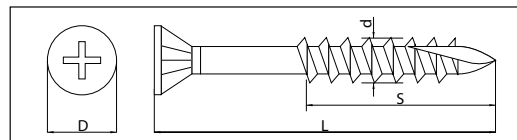

ライトビス 小箱タイプ

商品コード	品番	サイズ			入数	ネジタイプ	仕上げ
		d×L	D	ネジ部			
	LV-25	3.3×25mm	6.0	S16	1,000本×10箱	半ネジ	クロメート
	LV-30	3.3×30	6.0	S20	900本×10箱	半ネジ	クロメート
	LV-35	3.3×35	6.0	S22	800本×10箱	半ネジ	クロメート
	LV-40	3.3×40	6.0	S26	700本×10箱	半ネジ	クロメート
	LV-45	3.3×45	6.0	S32	600本×10箱	半ネジ	クロメート
	LV-50	3.3×50	6.0	S35	500本×10箱	半ネジ	クロメート
	LV-55	3.8×55	7.0	S36	450本×10箱	半ネジ	クロメート
	LV-60	3.8×60	7.0	S42	400本×10箱	半ネジ	クロメート
	LV-65	3.8×65	7.0	S44	350本×10箱	半ネジ	クロメート
	LV-70	3.8×70	7.0	S46	300本×10箱	半ネジ	クロメート
	LV-75	3.8×75	7.0	S54	250本×10箱	半ネジ	クロメート
	LV-90	4.0×90	7.0	S60	180本×10箱	半ネジ	クロメート

先割

特長

- スリムタイプのコーススレッド。
- 木割れを起こしがちな硬質木材に最適。

ライトビス 徳用箱タイプ

商品コード	品番	サイズ			入数	ネジタイプ	仕上げ
		d×L	D	ネジ部			
	LV-25	3.3×25mm	6.0	S16	1,800本×6箱	半ネジ	クロメート
	LV-30	3.3×30	6.0	S20	1,650本×6箱	半ネジ	クロメート
	LV-35	3.3×35	6.0	S22	1,400本×6箱	半ネジ	クロメート
	LV-40	3.3×40	6.0	S26	1,250本×6箱	半ネジ	クロメート
	LV-45	3.3×45	6.0	S32	1,100本×6箱	半ネジ	クロメート
	LV-50	3.3×50	6.0	S35	950本×6箱	半ネジ	クロメート
	LV-55	3.8×55	7.0	S36	700本×6箱	半ネジ	クロメート
	LV-60	3.8×60	7.0	S42	650本×6箱	半ネジ	クロメート
	LV-65	3.8×65	7.0	S44	620本×6箱	半ネジ	クロメート
	LV-70	3.8×70	7.0	S46	570本×6箱	半ネジ	クロメート
	LV-75	3.8×75	7.0	S54	520本×6箱	半ネジ	クロメート