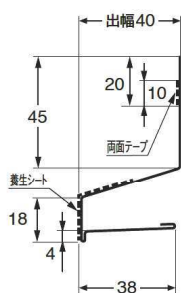

鋼板製：出幅 40mm

準防火地域対応

しろあり保証1000 Joto キンパッキング工法 必須

品番	WMF-SJ40-□□				
色型番	WT	SV	AG	CB	BK
色・柄	ホワイト・シルバー・アンバーグレー・シックブラウン・ブラック				
長さ	3,030mm				
墨出位置	50mm				
材質	ガルバリウム鋼板(厚さ:0.35mm)				
梱包	10本/ケース				
正価	2,750円/本				

※有効換気面積:83.83cm²/m・開口部:5×13mm
※墨出位置:土台下端から製品上端までの距離。位置決め目安となる寸法です。

役物(別売品)

品名	出隅	面取出隅	入隅	エンドキャップ	
品番	WMF-SJ40SD-□□	WMF-SJ40MSD-□□	WMF-SJ40SI-□□	WMF-SJ40EC-□□	
色型番	WT	SV	AG	CB	BK
色・柄	ホワイト・シルバー・アンバーグレー・シックブラウン・ブラック				
材質	ガルバリウム鋼板(厚さ:0.35mm)				
梱包	5コ/ケース			左右5セット/ケース	
正価	1,320円/コ C			1,700円/セット C	

WMF-SJ40用コの字型面取出隅

対応寸法	105mm	123mm	138mm		
品番	WMF-SJ40MKD105-□□	WMF-SJ40MKD123-□□	WMF-SJ40MKD138-□□		
色型番	WT	SV	AG	CB	BK
色・柄	ホワイト・シルバー・アンバーグレー・シックブラウン・ブラック				
材質	ガルバリウム鋼板(厚さ:0.35mm)				
梱包	2コ/ケース				
正価	2,800円/コ E				