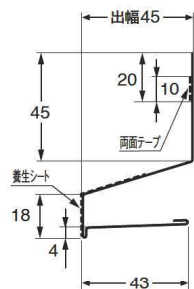

※有効換気面積:83.83cm²/m・開口部:5×13mm
※墨出位置:土台下端から製品上端までの距離。位置決め目安となる寸法です。

役物(別売品)

品名	出隅	面取出隅	入隅	エンドキャップ	
品番	WMF-SJ40SD-□□	WMF-SJ40MSD-□□	WMF-SJ40SI-□□	WMF-SJ40EC-□□	
色型番	WT	SV	AG	CB	BK
色・柄	ホワイト・シルバー・アンバーグレー・シックブラウン・ブラック				
材質	ガルバリウム鋼板(厚さ:0.35mm)				
梱包	5コ/ケース			左右5セット/ケース	
正価	1,320円/コ C			1,700円/セット C	

WMF-SJ40用コの字型面取出隅

対応寸法	105mm	123mm	138mm		
品番	WMF-SJ40MKD105-□□	WMF-SJ40MKD123-□□	WMF-SJ40MKD138-□□		
色型番	WT	SV	AG	CB	BK
色・柄	ホワイト・シルバー・アンバーグレー・シックブラウン・ブラック				
材質	ガルバリウム鋼板(厚さ:0.35mm)				
梱包	2コ/ケース				
正価	2,800円/コ E				

WMF-SJ45

鋼板製：出幅 45mm

準防火地域対応

しろあり保証1000 Joto キンパッキング工法 必須

品番	WMF-SJ45-□□				
色型番	WT	SV	AG	CB	BK
色・柄	ホワイト・シルバー・アンバーグレー・シックブラウン・ブラック				
長さ	3,030mm				
墨出位置	51.5mm				
材質	ガルバリウム鋼板(厚さ:0.35mm)				
梱包	10本/ケース				
正価	2,860円/本				

※有効換気面積:83.83cm²/m・開口部:5×13mm
※墨出位置:土台下端から製品上端までの距離。位置決め目安となる寸法です。

役物(別売品)

品名	出隅	面取出隅	入隅	エンドキャップ	
品番	WMF-SJ45SD-□□	WMF-SJ45MSD-□□	WMF-SJ45SI-□□	WMF-SJ45EC-□□	
色型番	WT	SV	AG	CB	BK
色・柄	ホワイト・シルバー・アンバーグレー・シックブラウン・ブラック				
材質	ガルバリウム鋼板(厚さ:0.35mm)				
梱包	5コ/ケース			左右5セット/ケース	
正価	1,380円/コ C			1,700円/セット C	