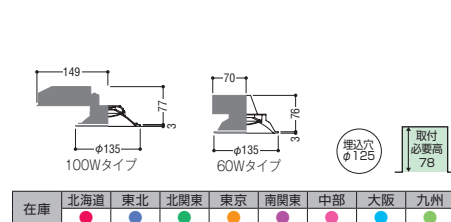

在庫	北海道	東北	北関東	東京	南関東	中部	大阪	九州
	●	●	●	●	●	●	●	●

埋込穴φ125 取付必要高78

洋室

和室

キッチン

玄関・廊下

リネアール・リフォーム

浴室

エクステリア