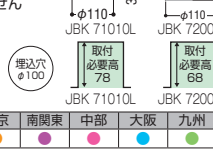

JBK 71010L→690-251-05050
JBK 72003L→690-251-05060

在庫	北海道	東北	北関東	東京	南関東	中部	大阪	九州
	●	●	●	●	●	●	●	●

埋込穴φ100 取付必要高84

スタンダードタイプ

高気密SB形

調光タイプ 白熱球100W相当

●JBK 70988L (電球色)

希望小売価格 ¥6,500 (税抜)