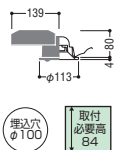

人感センサマルチタイプ

高気密SB形

マルチタイプ 白熱球100W相当

●JBK 41916L (電球色)

希望小売価格 ¥19,800 (税抜)

消費電力	色温度	演色性	定格光束	固有エネルギー消費効率
9.6W	2700K	Ra83	610 lm	63.5 lm/W

拡散 LED一体型

マルチタイプ 白熱球60W相当

●JBK 41934L (電球色)

希望小売価格 ¥16,800 (税抜)

消費電力	色温度	演色性	定格光束	固有エネルギー消費効率
6.4W	2700K	Ra83	400 lm	62.5 lm/W

拡散 LED一体型

◆LED ◆アルミダイカスト・ファインホワイト塗装 ◆重0.5kg 速結端子付(送り付) 防雨型

◆照度センサー付 ◆光源寿命:40,000時間

◆センサーモード切替可能 ◆点灯照度調節可能

◆点灯時間:約1分 (点灯中に動作を感知するとセンサが作動し点灯時間が延長します)

◆動作連動:100Wクラス/G型センサ動作連動器具とLED8.8W調光タイプのダウンを含み3台まで

◆60Wクラス/G型センサ動作連動器具とLED6.0W調光タイプのダウンを含み6台まで

◆材厚5~13mm未満の時、取付必要高84mm

◆材厚13~25mmの時、取付必要高100mm

◆動作連動でご使用いただく場合は調光タイプのみを組み合わせてください

◆調光器との併用はできません

◆照射近接限度10cm

JBK 41916L→690-251-04950
JBK 41934L→690-251-04960

在庫	北海道	東北	北関東	東京	南関東	中部	大阪	九州
	●	●	●	●	●	●	●	●

埋込穴φ100 取付必要高84

G型 人感センサ マルチタイプ

調光モード、6時間タイマーモード、ON-OFFモードが選べます。

調光モード 暗くなるとほんのり点灯。 夜間ON-OFFモード 暗くなると待機状態。

近づいた時だけフル点灯!

6時間タイマーモード 調光モードで6時間経過後、夜間ON-OFFモードに自動切替