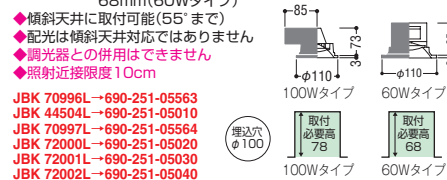

在庫	北海道	東北	北関東	東京	南関東	中部	大阪	九州
	●	●	●	●	●	●	●	●

埋込穴φ100 取付必要高78 取付必要高68

高気密SB形

ON-OFFタイプ 白熱球100W相当

●JBK 70994L (電球色)

希望小売価格 ¥6,500 (税抜)

消費電力	色温度	演色性	定格光束	固有エネルギー消費効率
7.7W	2700K	Ra82	720 lm	93.5 lm/W

拡散 LED一体型

ON-OFFタイプ 白熱球100W相当

●JBK 70995L (昼白色)

希望小売価格 ¥6,500 (税抜)

消費電力	色温度	演色性	定格光束	固有エネルギー消費効率
7.7W	5000K	Ra82	790 lm	102.5 lm/W

拡散 LED一体型

ON-OFFタイプ 白熱球60W相当

●JBK 70998L (電球色)

希望小売価格 ¥4,300 (税抜)

消費電力	色温度	演色性	定格光束	固有エネルギー消費効率
5.0W	2700K	Ra82	435 lm	87.0 lm/W

拡散 LED一体型

ON-OFFタイプ 白熱球60W相当

●JBK 70999L (昼白色)

希望小売価格 ¥4,300 (税抜)

消費電力	色温度	演色性	定格光束	固有エネルギー消費効率
5.0W	5000K	Ra82	475 lm	95.0 lm/W

拡散 LED一体型

◆LED ◆アルミダイカスト・ファインホワイト塗装 ◆重0.4kg (100Wタイプ) 0.3kg (60Wタイプ) ◆光源寿命:40,000時間 ◆5~25mmの材厚で取付けてください ◆傾斜天井に取付可能(55°まで) ◆配光は傾斜天井対応ではありません ◆調光器との併用はできません ◆照射近接限度10cm

JBK 70994L→690-251-02520
JBK 70995L→690-251-02530
JBK 70998L→690-251-02540
JBK 70999L→690-251-02550