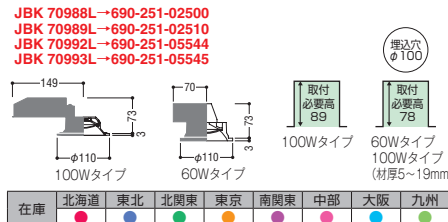

●JBK 71010L (電球色)

希望小売価格 ¥6,000 (税抜)

消費電力	色温度	演色性	定格光束	固有エネルギー消費効率
7.7W	2700K	Ra82	580 lm	75.3 lm/W

拡散 LED一体型

ON-OFFタイプ 白熱球60W相当

●JBK 72003L (電球色)

希望小売価格 ¥3,700 (税抜)

消費電力	色温度	演色性	定格光束	固有エネルギー消費効率
4.1W	2700K	Ra82	370 lm	90.2 lm/W

拡散 LED一体型

◆LED ◆アルミダイカスト・ブラック塗装 ◆重0.4kg (JBK 71010L) ◆重0.2kg (JBK 72003L) ◆光源寿命:40,000時間 ◆5~25mmの材厚で取付けてください ◆傾斜天井に取付可能(55°まで) ◆配光は傾斜天井対応ではありません ◆調光器との併用はできません ◆照射近接限度10cm

JBK 71010L→690-251-05050
JBK 72003L→690-251-05060

在庫	北海道	東北	北関東	東京	南関東	中部	大阪	九州
	●	●	●	●	●	●	●	●

埋込穴φ100 取付必要高84

スタンダードタイプ

高気密SB形

調光タイプ 白熱球100W相当

●JBK 70988L (電球色)

希望小売価格 ¥6,500 (税抜)

消費電力	色温度	演色性	定格光束	固有エネルギー消費効率
8.8W	2700K	Ra82	720 lm	81.8 lm/W

拡散 LED一体型

調光タイプ 白熱球100W相当

●JBK 70989L (昼白色)

希望小売価格 ¥6,500 (税抜)

消費電力	色温度	演色性	定格光束	固有エネルギー消費効率
8.8W	5000K	Ra82	790 lm	89.7 lm/W

拡散 LED一体型

調光タイプ 白熱球60W相当

●JBK 70992L (電球色)

希望小売価格 ¥4,300 (税抜)

消費電力	色温度	演色性	定格光束	固有エネルギー消費効率
6.0W	2700K	Ra82	435 lm	72.5 lm/W

拡散 LED一体型

調光タイプ 白熱球60W相当

●JBK 70993L (昼白色)

希望小売価格 ¥4,300 (税抜)

消費電力	色温度	演色性	定格光束	固有エネルギー消費効率
6.0W	5000K	Ra82	475 lm	79.1 lm/W

拡散 LED一体型

◆LED ◆アルミダイカスト・ファインホワイト塗装 ◆重0.4kg (100Wタイプ) 0.3kg (60Wタイプ) ◆光源寿命:40,000時間 ◆調光範囲(100~約1%) ◆(100Wタイプ) 材厚19~25mmの時、取付必要高89mm 材厚5~19mmの時、取付必要高78mm (60Wタイプ) 5~25mmの材厚:取付必要高78mm ◆傾斜天井に取付可能(55°まで) ◆配光は傾斜天井対応ではありません ◆別売適合調光器(AE36745E ¥12,000(税抜)) ◆照射近接限度10cm

JBK 70988L→690-251-02500
JBK 70989L→690-251-02510
JBK 70992L→690-251-05544
JBK 70993L→690-251-05545

在庫	北海道	東北	北関東	東京	南関東	中部	大阪	九州
	●	●	●	●	●	●	●	●

埋込穴φ100 取付必要高89 取付必要高78

高気密SB形

ON-OFFタイプ 白熱球100W相当

●JBK 70996L (電球色)

希望小売価格 ¥5,500 (税抜)

消費電力	色温度	演色性	定格光束	固有エネルギー消費効率
7.7W	2700K	Ra82	720 lm	93.5 lm/W

拡散 LED一体型

ON-OFFタイプ 白熱球100W相当

●JBK 44504L (温白色)

希望小売価格 ¥5,500 (税抜)

消費電力	色温度	演色性	定格光束	固有エネルギー消費効率
7.7W	3500K	Ra82	770 lm	100.0 lm/W

拡散 LED一体型

ON-OFFタイプ 白熱球100W相当

●JBK 70997L (昼白色)

希望小売価格 ¥5,500 (税抜)

消費電力	色温度	演色性	定格光束	固有エネルギー消費効率
7.7W	5000K	Ra82	790 lm	102.5 lm/W

拡散 LED一体型

ON-OFFタイプ 白熱球60W相当

●JBK 72000L (電球色)

希望小売価格 ¥3,300 (税抜)

消費電力	色温度	演色性	定格光束	固有エネルギー消費効率
4.1W	2700K	Ra82	460 lm	112.1 lm/W

拡散 LED一体型

ON-OFFタイプ 白熱球60W相当

●JBK 72001L (温白色)

希望小売価格 ¥3,300 (税抜)

消費電力	色温度	演色性	定格光束	固有エネルギー消費効率
4.1W	3500K	Ra82	485 lm	118.2 lm/W

拡散 LED一体型

ON-OFFタイプ 白熱球60W相当

●JBK 72002L (昼白色)

希望小売価格 ¥3,300 (税抜)

消費電力	色温度	演色性	定格光束	固有エネルギー消費効率
4.1W	5000K	Ra82	495 lm	120.7 lm/W

拡散 LED一体型

◆LED ◆アルミダイカスト・ファインホワイト塗装 ◆重0.4kg (100Wタイプ) 0.2kg (60Wタイプ) ◆光源寿命:40,000時間 ◆天井材の厚さ5~25mm以内 ◆5~25mmの材厚 取付必要高78mm (100Wタイプ) 68mm (60Wタイプ) ◆傾斜天井に取付可能(55°まで) ◆配光は傾斜天井対応ではありません ◆調光器との併用はできません ◆照射近接限度10cm

JBK 70996L→690-251-05563
JBK 44504L→690-251-05010
JBK 70997L→690-251-05564
JBK 72000L→690-251-05020
JBK 72001L→690-251-05030
JBK 72002L→690-251-05040