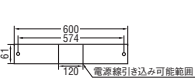

在庫	北海道	東北	北関東	東京	南関東	中部	大阪	九州
	●	●	●	●	●	●	●	●