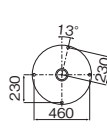

リモコン別売
ダイレクト
選択タイプ
●FRC-188T

在庫	北海道	東北	北関東	東京	南関東	中部	大阪	九州
	●	●	—	●	●	—	●	—