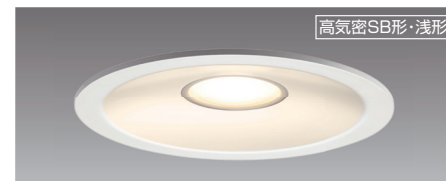

ON-OFFタイプ 白熱球100W相当

●LEDD87005L(W)-LS JB 電球色

希望小売価格 ¥7,600 (税抜)

消費電力	色温度	演色性	定格光束	固有エネルギー消費効率
9.5W	2700K	Ra83	700 lm	73.6 lm/W

ON-OFFタイプ 白熱球100W相当

●LEDD87005N(W)-LS JB 昼白色

希望小売価格 ¥7,600 (税抜)

消費電力	色温度	演色性	定格光束	固有エネルギー消費効率
9.5W	5000K	Ra83	830 lm	87.3 lm/W

ON-OFFタイプ 白熱球60W相当

●LEDD87002L(W)-LS JB 電球色

希望小売価格 ¥5,600 (税抜)

消費電力	色温度	演色性	定格光束	固有エネルギー消費効率
6.4W	2700K	Ra83	480 lm	75.0 lm/W

ON-OFFタイプ 白熱球60W相当

●LEDD87002N(W)-LS JB 昼白色

希望小売価格 ¥5,600 (税抜)

消費電力	色温度	演色性	定格光束	固有エネルギー消費効率
6.4W	5000K	Ra83	530 lm	82.8 lm/W

◆LED(昼白色/電球色)・交換不可
◆枠・反射板:アルミダイカスト(パーজনホワイト)
◆プラスチック(乳白)
◆重0.4kg
◆保護等級:IP43(枠側)、IP30(天井裏側)
◆光源寿命:40,000時間
◆天井材の厚さ5~25mm以内
◆傾斜天井55°まで取付可能(配光は未対応)
◆送り負荷6Aまで
◆一般住宅用(公衆浴場取付不可)
◆調光不可

SL端子台/送り端子台付 取付バネ 防雨・防湿型 ランプ方向 ↓ 最低照射面距離 0.1m

LEDD87005L(W)-LS JB →690-251-01412
LEDD87005N(W)-LS JB →690-251-01411
LEDD87002L(W)-LS JB →690-251-01376
LEDD87002N(W)-LS JB →690-251-01375

埋込穴 φ150

取付必要高 80 取付必要高 85

アース不使用時 アース使用時

在庫	北海道	東北	北関東	東京	南関東	中部	大阪	九州
	●	●	●	●	●	●	●	●

洋風シーリング 洋風ペンダント スポットライト ストラトコペンダント 和風シーリング 和風ペンダント キッチンライト 薄型シーリング 小型シーリング フロアライト/ペンダント フロアライト/ペンダント デザインライト ヒュームライト 浴室灯 軒下シーリング ポーチ灯 勝手口灯 アウトドアスポット ガーデンライト