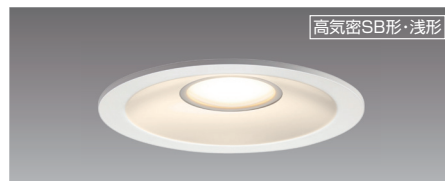

◆LED(昼白色/電球色)・交換不可
 ◆枠・反射板:アルミダイカスト(パーজনホワイト)
 ◆プラスチック(乳白)
 ◆重0.3kg
 ◆保護等級:IP43(枠側)、IP30(天井裏側)
 ◆光源寿命:40,000時間
 ◆天井材の厚さ5~25mm以内
 ◆傾斜天井55°まで取付可能(配光は未対応)
 ◆送り負荷6Aまで
 ◆一般住宅用(公衆浴場取付不可)
 ◆調光不可

SL端子台/送り端子台付 取付バネ 防雨・防湿型 ランプ方向 ↓ 最低照射面距離 0.1m

LEDD87003L(W)-LS JB →690-251-01404
 LEDD87003N(W)-LS JB →690-251-01403
 LEDD87000L(W)-LS JB →690-251-00697
 LEDD87000N(W)-LS JB →690-251-00698

埋込穴 φ100

取付必要高 80 取付必要高 85

アース不使用時 アース使用時

在庫	北海道	東北	北関東	東京	南関東	中部	大阪	九州
	●	●	●	●	●	●	●	●