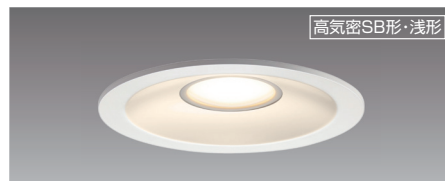

ON-OFFタイプ 白熱球100W相当

●LEDD87004L(W)-LS JB 電球色

希望小売価格 ¥6,600 (税抜)

消費電力	色温度	演色性	定格光束	固有エネルギー消費効率
9.5W	2700K	Ra83	700 lm	73.6 lm/W

ON-OFFタイプ 白熱球100W相当

●LEDD87004N(W)-LS JB 昼白色

希望小売価格 ¥6,600 (税抜)

消費電力	色温度	演色性	定格光束	固有エネルギー消費効率
9.5W	5000K	Ra83	830 lm	87.3 lm/W

ON-OFFタイプ 白熱球60W相当

●LEDD87001L(W)-LS JB 電球色

希望小売価格 ¥4,600 (税抜)

消費電力	色温度	演色性	定格光束	固有エネルギー消費効率
6.4W	2700K	Ra83	480 lm	75.0 lm/W

ON-OFFタイプ 白熱球60W相当

●LEDD87001N(W)-LS JB 昼白色

希望小売価格 ¥4,600 (税抜)

消費電力	色温度	演色性	定格光束	固有エネルギー消費効率
6.4W	5000K	Ra83	530 lm	82.8 lm/W

◆LED(昼白色/電球色)・交換不可
◆枠・反射板:アルミダイカスト(パーজনホワイト)
◆プラスチック(乳白)
◆重0.4kg
◆保護等級:IP43(枠側)、IP30(天井裏側)
◆光源寿命:40,000時間
◆天井材の厚さ5~25mm以内
◆傾斜天井55°まで取付可能(配光は未対応)
◆送り負荷6Aまで
◆一般住宅用(公衆浴場取付不可)
◆調光不可

SL端子台/送り端子台付 取付バネ 防雨・防湿型 ランプ方向 ↓ 最低照射面距離 0.1m

LEDD87004L(W)-LS JB → 690-251-01408
LEDD87004N(W)-LS JB → 690-251-01407
LEDD87001L(W)-LS JB → 690-251-01372
LEDD87001N(W)-LS JB → 690-251-01371

埋込穴 φ125

取付必要高 80 取付必要高 85

アース不使用時 アース使用時

在庫	北海道	東北	北関東	東京	南関東	中部	大阪	九州
	●	●	●	●	●	●	●	●