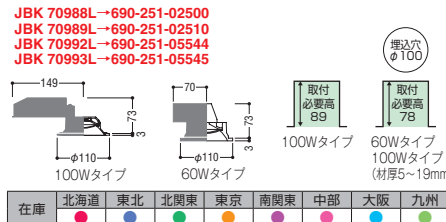

●JBK 71010L (電球色)

希望小売価格 ¥6,000 (税抜)

消費電力	色温度	演色性	定格光束	固有エネルギー消費効率
7.7W	2700K	Ra82	580 lm	75.3 lm/W

拡散 LED一体型

ON-OFFタイプ 白熱球60W相当

●JBK 72003L (電球色)

希望小売価格 ¥3,700 (税抜)

消費電力	色温度	演色性	定格光束	固有エネルギー消費効率
4.1W	2700K	Ra82	370 lm	90.2 lm/W

拡散 LED一体型

◆LED ◆アルミダイカスト・ブラック塗装 ◆重0.4kg (JBK 71010L) ◆重0.2kg (JBK 72003L) ◆光源寿命:40,000時間 ◆5~25mmの材厚で取付けてください ◆傾斜天井に取付可能(55°まで) ◆配光は傾斜天井対応ではありません ◆調光器との併用はできません ◆照射近接限度10cm

JBK 71010L→690-251-05050
JBK 72003L→690-251-05060

在庫	北海道	東北	北関東	東京	南関東	中部	大阪	九州
	●	●	●	●	●	●	●	●

埋込穴φ100 取付必要高84

スタンダードタイプ

高気密SB形

調光タイプ 白熱球100W相当

●JBK 70988L (電球色)

希望小売価格 ¥6,500 (税抜)

消費電力	色温度	演色性	定格光束	固有エネルギー消費効率
8.8W	2700K	Ra82	720 lm	81.8 lm/W

拡散 LED一体型

調光タイプ 白熱球100W相当

●JBK 70989L (昼白色)

希望小売価格 ¥6,500 (税抜)

消費電力	色温度	演色性	定格光束	固有エネルギー消費効率
8.8W	5000K	Ra82	790 lm	89.7 lm/W

拡散 LED一体型

調光タイプ 白熱球60W相当

●JBK 70992L (電球色)

希望小売価格 ¥4,300 (税抜)

消費電力	色温度	演色性	定格光束	固有エネルギー消費効率
6.0W	2700K	Ra82	435 lm	72.5 lm/W

拡散 LED一体型

調光タイプ 白熱球60W相当

●JBK 70993L (昼白色)

希望小売価格 ¥4,300 (税抜)

消費電力	色温度	演色性	定格光束	固有エネルギー消費効率
6.0W	5000K	Ra82	475 lm	79.1 lm/W

拡散 LED一体型

◆LED ◆アルミダイカスト・ファインホワイト塗装 ◆重0.4kg (100Wタイプ) 0.3kg (60Wタイプ) ◆光源寿命:40,000時間 ◆調光範囲(100~約1%) ◆(100Wタイプ) 材厚19~25mmの時、取付必要高89mm 材厚5~19mmの時、取付必要高78mm (60Wタイプ) 5~25mmの材厚:取付必要高78mm ◆傾斜天井に取付可能(55°まで) ◆配光は傾斜天井対応ではありません ◆別売適合調光器(AE36745E ¥12,000(税抜)) ◆照射近接限度10cm

JBK 70988L→690-251-02500
JBK 70989L→690-251-02510
JBK 70992L→690-251-05544
JBK 70993L→690-251-05545

在庫	北海道	東北	北関東	東京	南関東	中部	大阪	九州
	●	●	●	●	●	●	●	●

埋込穴φ100 取付必要高89 100Wタイプ 取付必要高78 60Wタイプ

高気密SB形

ON-OFFタイプ 白熱球100W相当

●JBK 70996L (電球色)

希望小売価格 ¥5,500 (税抜)

消費電力	色温度	演色性	定格光束	固有エネルギー消費効率
7.7W	2700K	Ra82	720 lm	93.5 lm/W

拡散 LED一体型

ON-OFFタイプ 白熱球100W相当

●JBK 44504L (温白色)

希望小売価格 ¥5,500 (税抜)

消費電力	色温度	演色性	定格光束	固有エネルギー消費効率
7.7W	3500K	Ra82	770 lm	100.0 lm/W

拡散 LED一体型

ON-OFFタイプ 白熱球100W相当

●JBK 70997L (昼白色)

希望小売価格 ¥5,500 (税抜)

消費電力	色温度	演色性	定格光束	固有エネルギー消費効率
7.7W	5000K	Ra82	790 lm	102.5 lm/W

拡散 LED一体型

ON-OFFタイプ 白熱球60W相当

●JBK 72000L (電球色)

希望小売価格 ¥3,300 (税抜)

消費電力	色温度	演色性	定格光束	固有エネルギー消費効率
4.1W	2700K	Ra82	460 lm	112.1 lm/W

拡散 LED一体型

ON-OFFタイプ 白熱球60W相当

●JBK 72001L (温白色)

希望小売価格 ¥3,300 (税抜)

消費電力	色温度	演色性	定格光束	固有エネルギー消費効率
4.1W	3500K	Ra82	485 lm	118.2 lm/W

拡散 LED一体型

ON-OFFタイプ 白熱球60W相当

●JBK 72002L (昼白色)

希望小売価格 ¥3,300 (税抜)

消費電力	色温度	演色性	定格光束	固有エネルギー消費効率
4.1W	5000K	Ra82	495 lm	120.7 lm/W

拡散 LED一体型

◆LED ◆アルミダイカスト・ファインホワイト塗装 ◆重0.4kg (100Wタイプ) 0.2kg (60Wタイプ) ◆光源寿命:40,000時間 ◆天井材の厚さ5~25mm以内 ◆5~25mmの材厚 取付必要高78mm (100Wタイプ) 68mm (60Wタイプ) ◆傾斜天井に取付可能(55°まで) ◆配光は傾斜天井対応ではありません ◆調光器との併用はできません ◆照射近接限度10cm

JBK 70996L→690-251-05563
JBK 44504L→690-251-05010
JBK 70997L→690-251-05564
JBK 72000L→690-251-05020
JBK 72001L→690-251-05030
JBK 72002L→690-251-05040