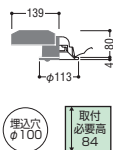

人感センサマルチタイプ

高気密SB形

マルチタイプ 白熱球100W相当

●JBK 41916L (電球色)

希望小売価格 ¥19,800 (税抜)

消費電力	色温度	演色性	定格光束	固有エネルギー消費効率
9.6W	2700K	Ra83	610 lm	63.5 lm/W

拡散 LED一体型

マルチタイプ 白熱球60W相当

●JBK 41934L (電球色)

希望小売価格 ¥16,800 (税抜)

消費電力	色温度	演色性	定格光束	固有エネルギー消費効率
6.4W	2700K	Ra83	400 lm	62.5 lm/W

拡散 LED一体型

◆LED ◆アルミダイカスト・ファインホワイト塗装 ◆重0.5kg 速結端子付(送り付) 防雨型

◆照度センサー付 ◆光源寿命:40,000時間

◆センサーモード切替可能 ◆点灯照度調節可能

◆点灯時間:約1分 (点灯中に動作を感知するとセンサが作動し点灯時間が延長します)

◆動作連動:100Wクラス/G型センサ動作連動器具とLED8.8W調光タイプのダウンを含み3台まで

◆60Wクラス/G型センサ動作連動器具とLED6.0W調光タイプのダウンを含み6台まで

◆材厚5~13mm未満の時、取付必要高84mm

◆材厚13~25mmの時、取付必要高100mm

◆動作連動でご使用いただく場合は調光タイプのみを組み合わせてください

◆調光器との併用はできません

◆照射近接限度10cm

JBK 41916L→690-251-04950
JBK 41934L→690-251-04960

在庫	北海道	東北	北関東	東京	南関東	中部	大阪	九州
	●	●	●	●	●	●	●	●

埋込穴φ100 取付必要高84

G型 人感センサ マルチタイプ

調光モード、6時間タイマーモード、ON-OFFモードが選べます。

調光モード 暗くなるとほんのり点灯。 夜間ON-OFFモード 暗くなると待機状態。

近づいた時だけフル点灯!

6時間タイマーモード 調光モードで6時間経過後、夜間ON-OFFモードに自動切替