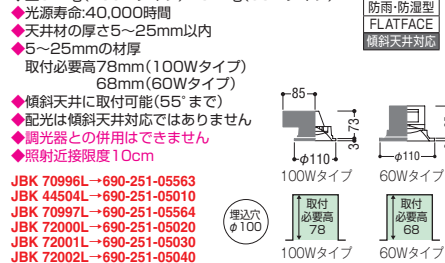

在庫	北海道	東北	北関東	東京	南関東	中部	大阪	九州
	●	●	●	●	●	●	●	●

埋込穴φ100 取付必要高78 100Wタイプ 取付必要高68 60Wタイプ

高気密SB形

ON-OFFタイプ 白熱球100W相当

●JBK 70994L (電球色)

希望小売価格 ¥6,500 (税抜)

消費電力	色温度	演色性	定格光束	固有エネルギー消費効率
7.7W	2700K	Ra82	720 lm	93.5 lm/W

拡散 LED一体型

ON-OFFタイプ 白熱球100W相当

●JBK 70995L (昼白色)

希望小売価格 ¥6,500 (税抜)

消費電力	色温度	演色性	定格光束	固有エネルギー消費効率
7.7W	5000K	Ra82	790 lm	102.5 lm/W

拡散 LED一体型

ON-OFFタイプ 白熱球60W相当

●JBK 70998L (電球色)

希望小売価格 ¥4,300 (税抜)

消費電力	色温度	演色性	定格光束	固有エネルギー消費効率
5.0W	2700K	Ra82	435 lm	87.0 lm/W

拡散 LED一体型

ON-OFFタイプ 白熱球60W相当

●JBK 70999L (昼白色)

希望小売価格 ¥4,300 (税抜)

消費電力	色温度	演色性	定格光束	固有エネルギー消費効率
5.0W	5000K	Ra82	475 lm	95.0 lm/W

拡散 LED一体型

◆LED ◆アルミダイカスト・ファインホワイト塗装 ◆重0.4kg (100Wタイプ) 0.3kg (60Wタイプ) ◆光源寿命:40,000時間 ◆5~25mmの材厚で取付けてください ◆傾斜天井に取付可能(55°まで) ◆配光は傾斜天井対応ではありません ◆調光器との併用はできません ◆照射近接限度10cm

JBK 70994L→690-251-02520
JBK 70995L→690-251-02530
JBK 70998L→690-251-02540
JBK 70999L→690-251-02550