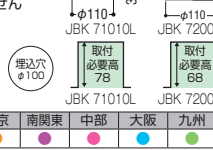

JBK 71010L→690-251-05050  
JBK 72003L→690-251-05060

在庫	北海道	東北	北関東	東京	南関東	中部	大阪	九州
	●	●	●	●	●	●	●	●

埋込穴φ100 取付必要高84

スタンダードタイプ

高気密SB形

調光タイプ 白熱球100W相当

●JBK 70988L (電球色)

希望小売価格 ¥6,500 (税抜)