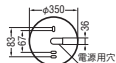

在庫	北海道	東北	北関東	東京	南関東	中部	大阪	九州
	●	●	●	●	●	●	●	●