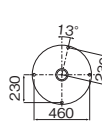

リモコン別売
ダイレクト
選択タイプ
●FRC-188T

在庫	北海道	東北	北関東	東京	南関東	中部	大阪	九州
	●	●	—	●	●	—	●	—