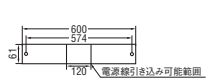

在庫	北海道	東北	北関東	東京	南関東	中部	大阪	九州
	●	●	●	●	●	●	●	●