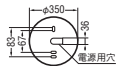

在庫	北海道	東北	北関東	東京	南関東	中部	大阪	九州
	●	●	●	●	●	●	●	●