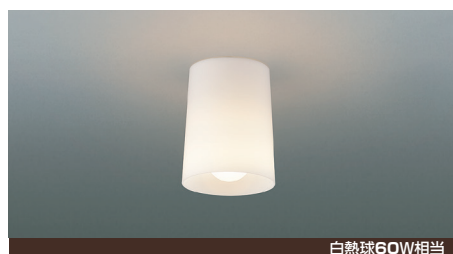

小型シーリングライト

白熱球60W相当

●JBK 40011L **電球色** **LED** 付

希望小売価格 **¥4,800** (税抜)

消費電力	色温度	演色性	定格光束	固有エネルギー消費効率
4.9W	2700K	Ra84	470 lm	95.9 lm/W

- ◆電球形LEDランプ LDA5 (E26)
- ◆プラスチック・乳白色消し
- ◆高154mm 径φ120mm 重0.4kg
- ◆光源寿命:40,000時間
- ◆傾斜天井に取付可能(45°まで)
- ◆調光器との併用はできません

JBK 40011L → 690-251-02430

速結端子付 (送りなし) ねじ込式 傾斜天井対応

在庫	北海道	東北	北関東	東京	南関東	中部	大阪	九州
	●	●	●	●	●	●	●	●