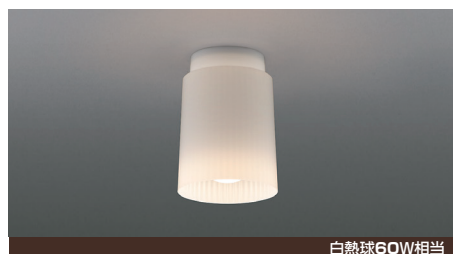

小型シーリングライト

白熱球60W相当

●JBK 35709L **電球色** **LED** 付

希望小売価格 **¥4,980** (税抜)

消費電力	色温度	演色性	定格光束	固有エネルギー消費効率
4.9W	2700K	Ra80	465 lm	94.8 lm/W

- ◆電球形LEDランプ LDA5 (E26)
- ◆プラスチック・乳白色消し
- ◆高168mm 径φ120mm 重0.3kg
- ◆光源寿命:40,000時間
- ◆傾斜天井に取付可能(45°まで)
- ◆調光器との併用はできません

JBK 35709L → 690-251-04708

速結端子付 (送りなし) ねじ込式 傾斜天井対応

在庫	北海道	東北	北関東	東京	南関東	中部	大阪	九州
	●	●	●	●	●	●	●	●